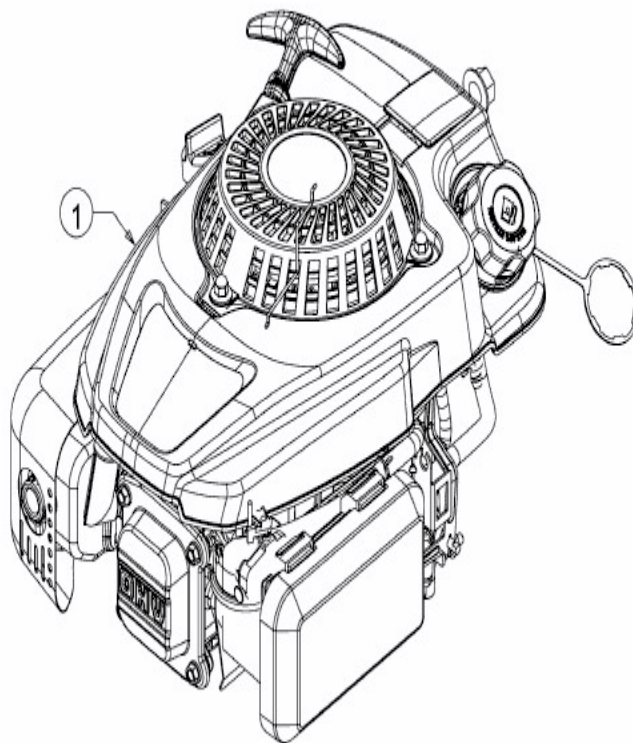

MTD

Model: 1 X 65 RHA

E3-04092B-01