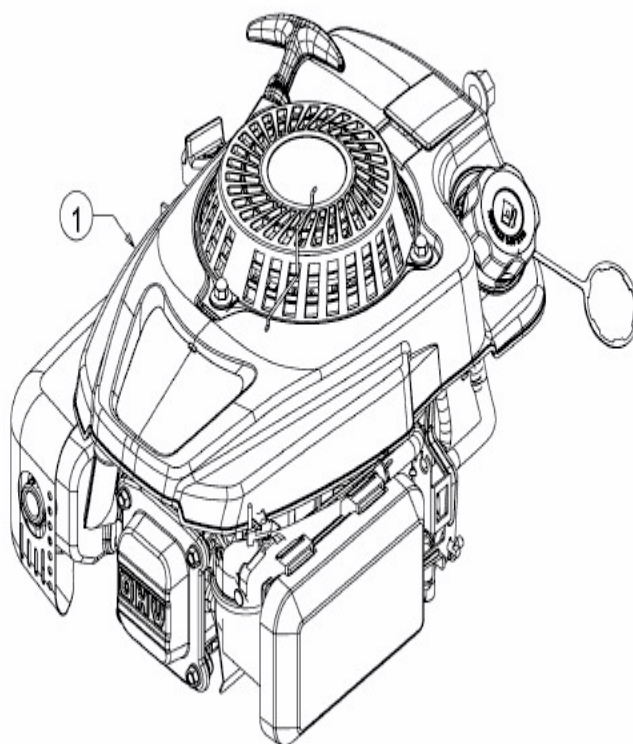

MTD

Model: 1 X 65 RHA

E3-04092B-01