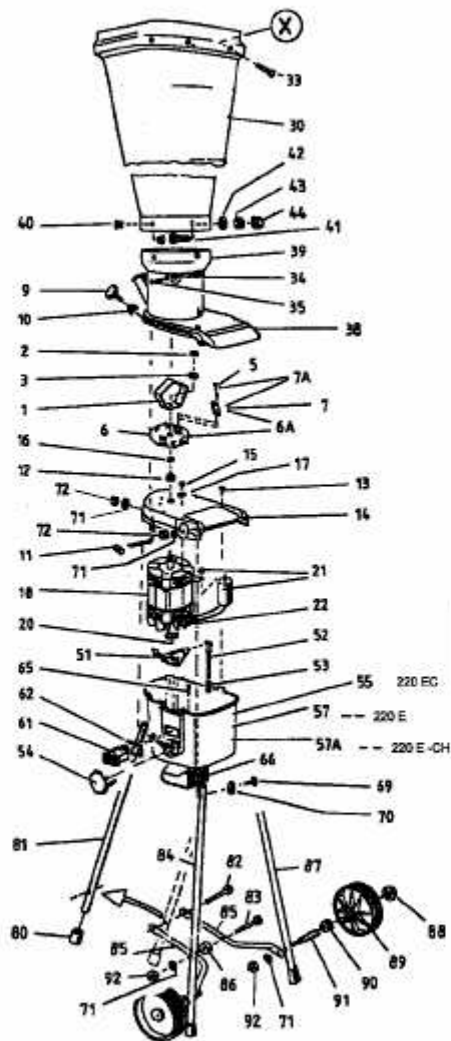

220 E

220 E -CH

220 EC

24C-721M678

24A-721M664

24A-721M611

Ref 16 nach Bedarf /
Ref 16 -as necessary

Nicht abgebildet Not shown Sans illustration	
Schraube Screw Vis	60
Mikroschalteraufnahme Bracket Switch Support contacteur	59
Mikroschalter Switch Contacteur	58

220 EC
Zuleitung /Cable electr.

220 EC

220 E

220 E -CH

E3-01277C