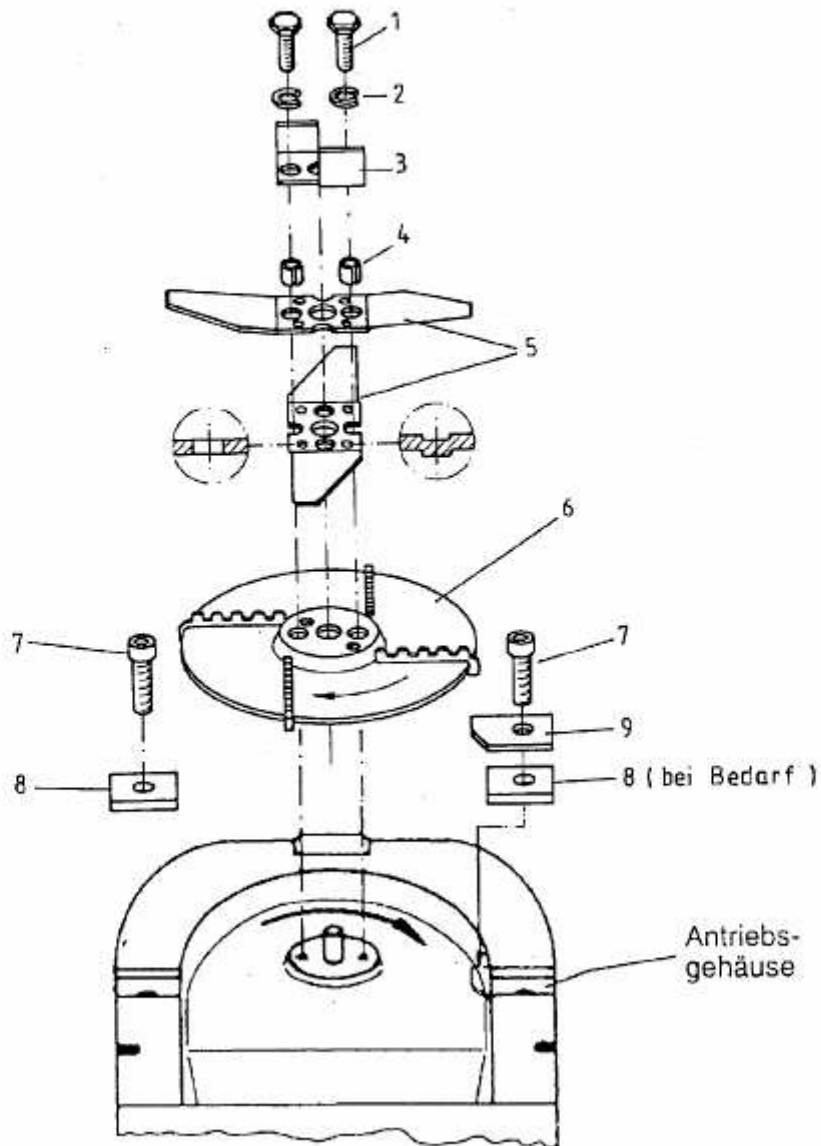

Kompostmesserwerk

für MTD 322E und 350G (No. 824-00400)
für BM 300 E / B (No. 7789995)

E3-01233 A