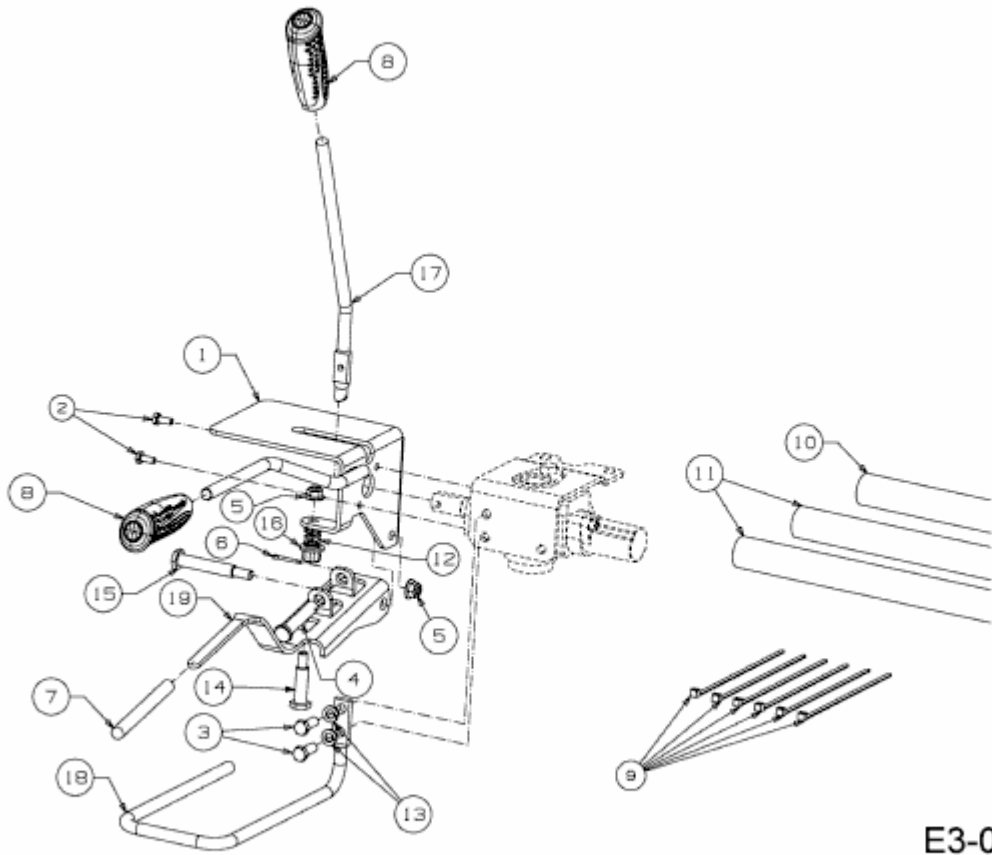

LS 550 > 24A1550C678 (2016) > STEUERHEBEL

E3-08992B-01