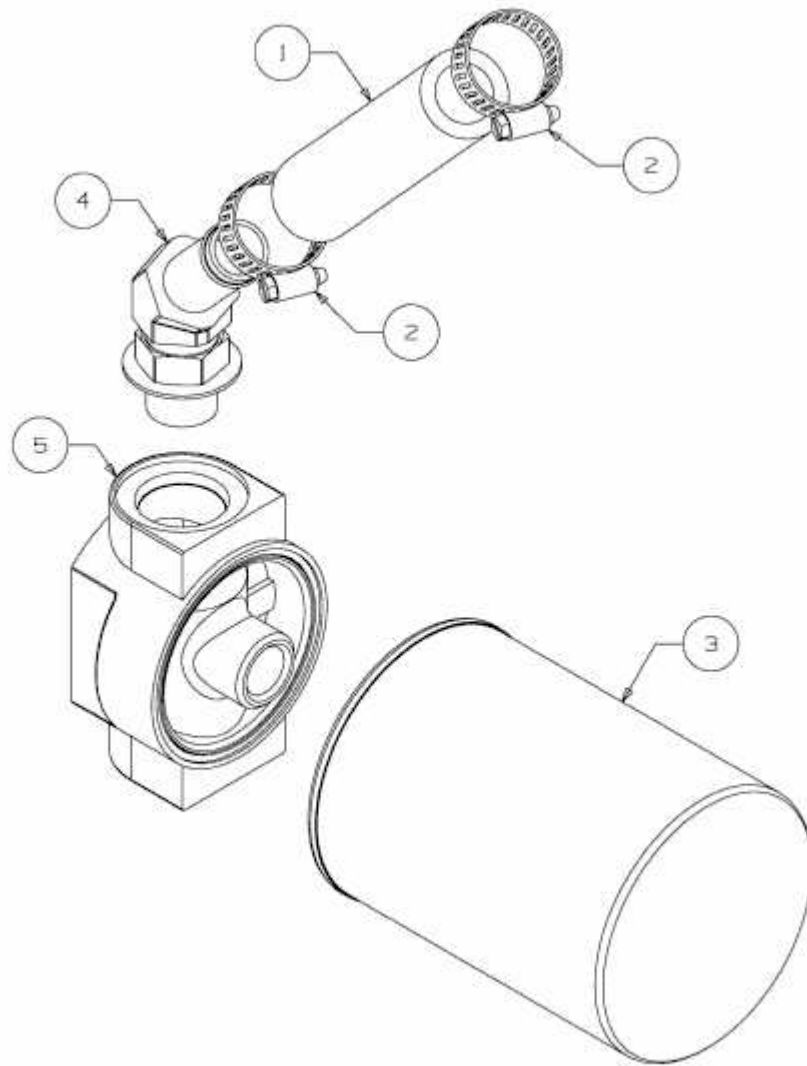

LS 550 > 24A1550C678 (2016) > OELFILTER

E3-07099A-01