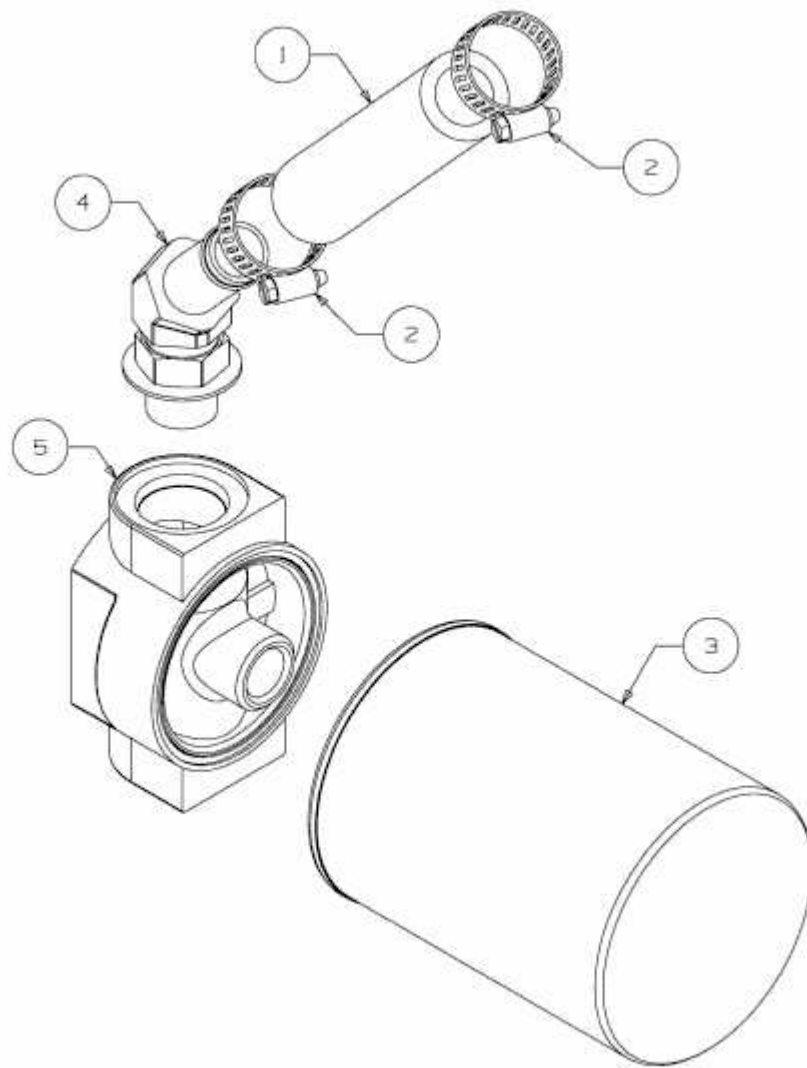

LS 550 > 24A1550C678 (2015) > OELFILTER

E3-07099A-01