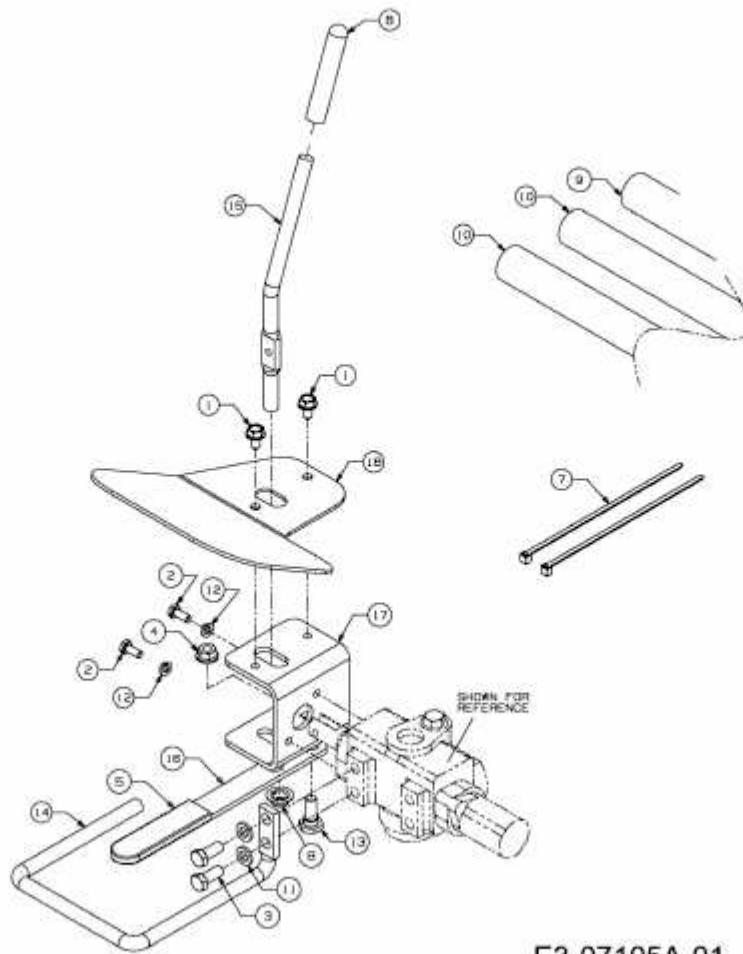

LS 550 > 24AF550C678 (2013) > STEUERHEBEL

E3-07105A-01