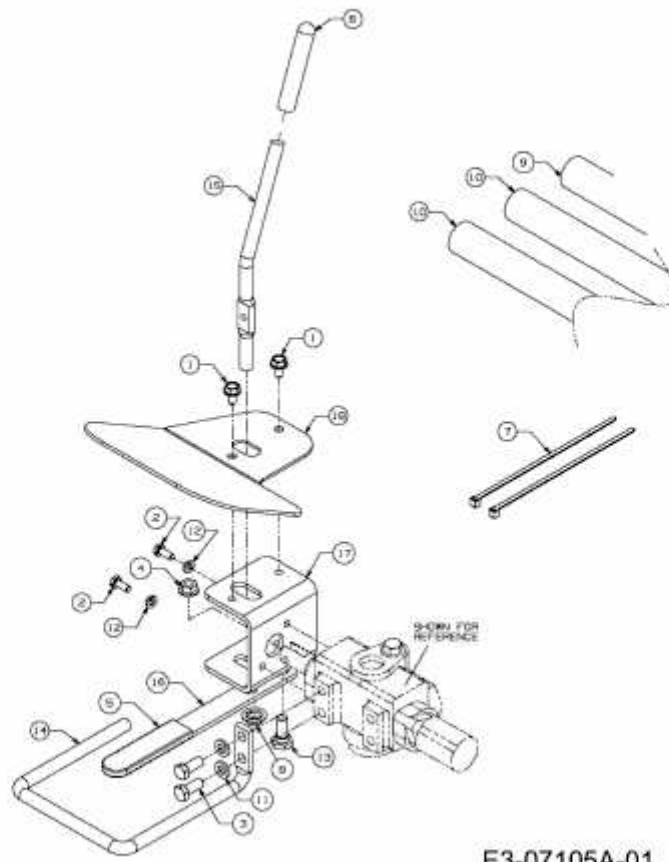

LS 550 > 24AF550C678 (2011) > STEUERHEBEL

E3-07105A-01