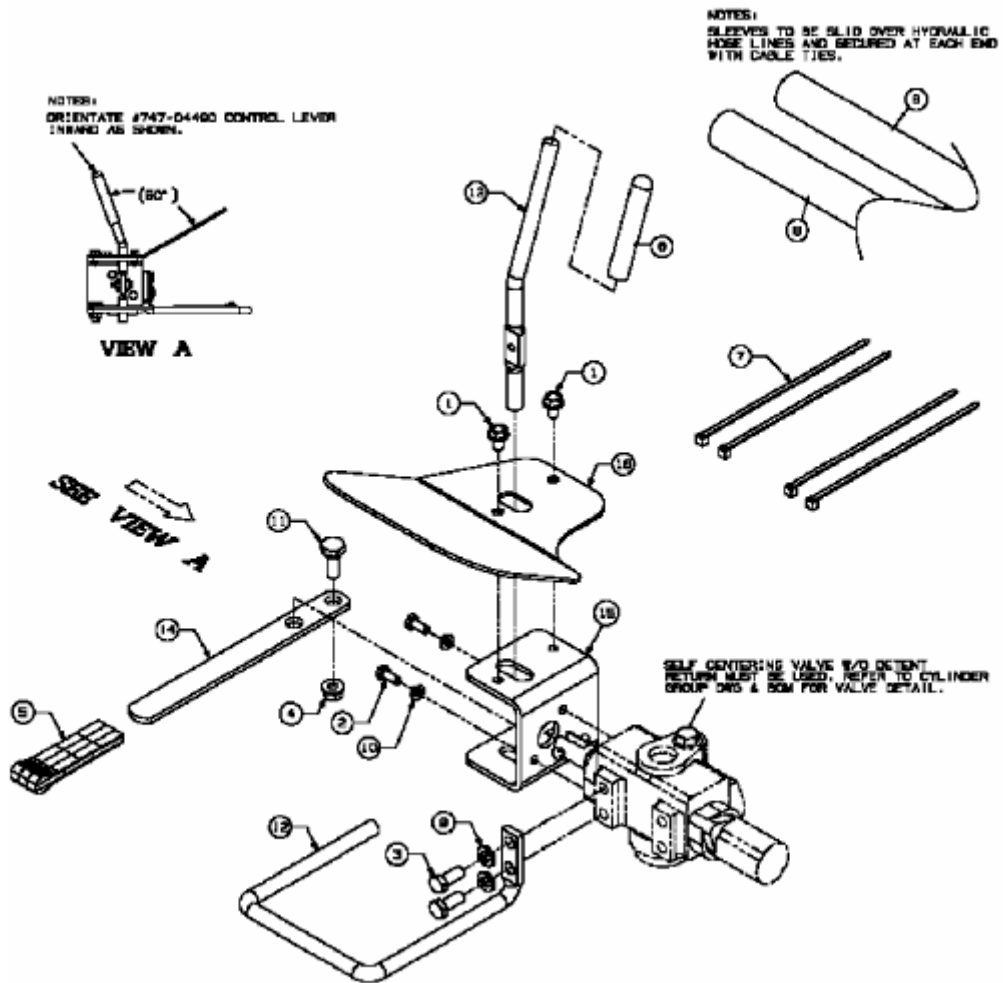

LS 550 > 24AF550C678 (2009) > STEUERHEBEL

# LS 550

E4-01525A-01