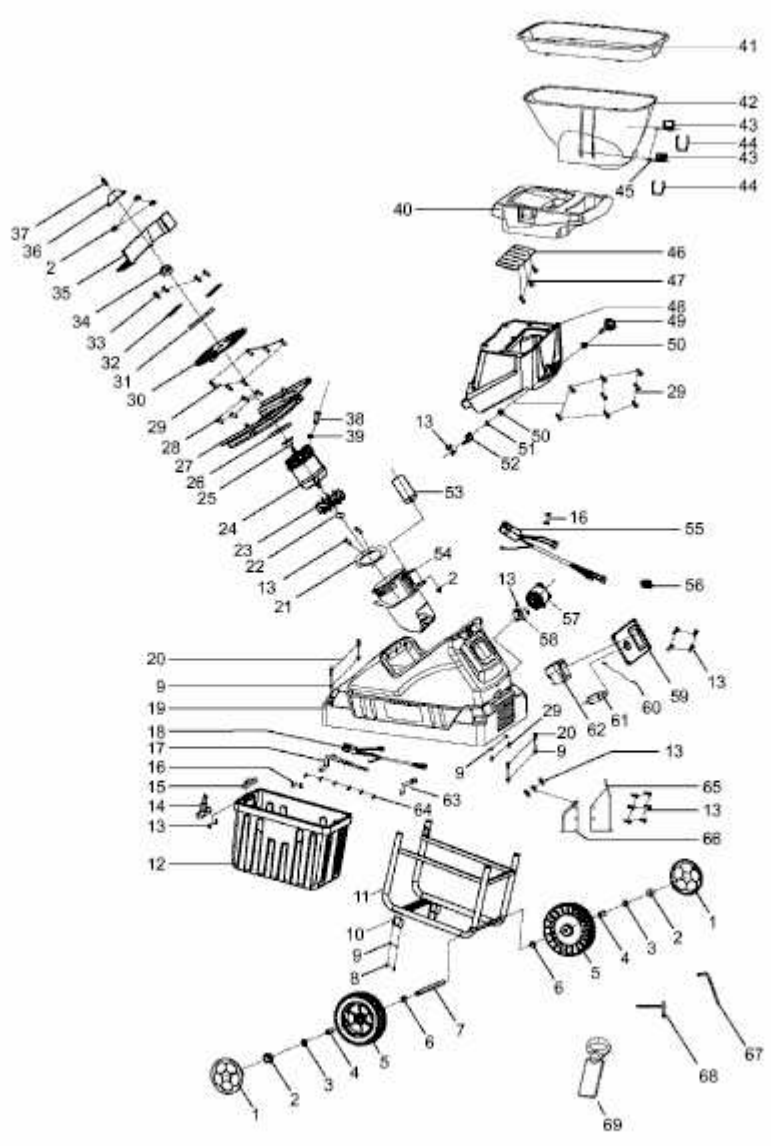

SDE 2800 EVO > 24AC7B1C650 (2013) > GRUNDGERÄT

E3-08127A-01