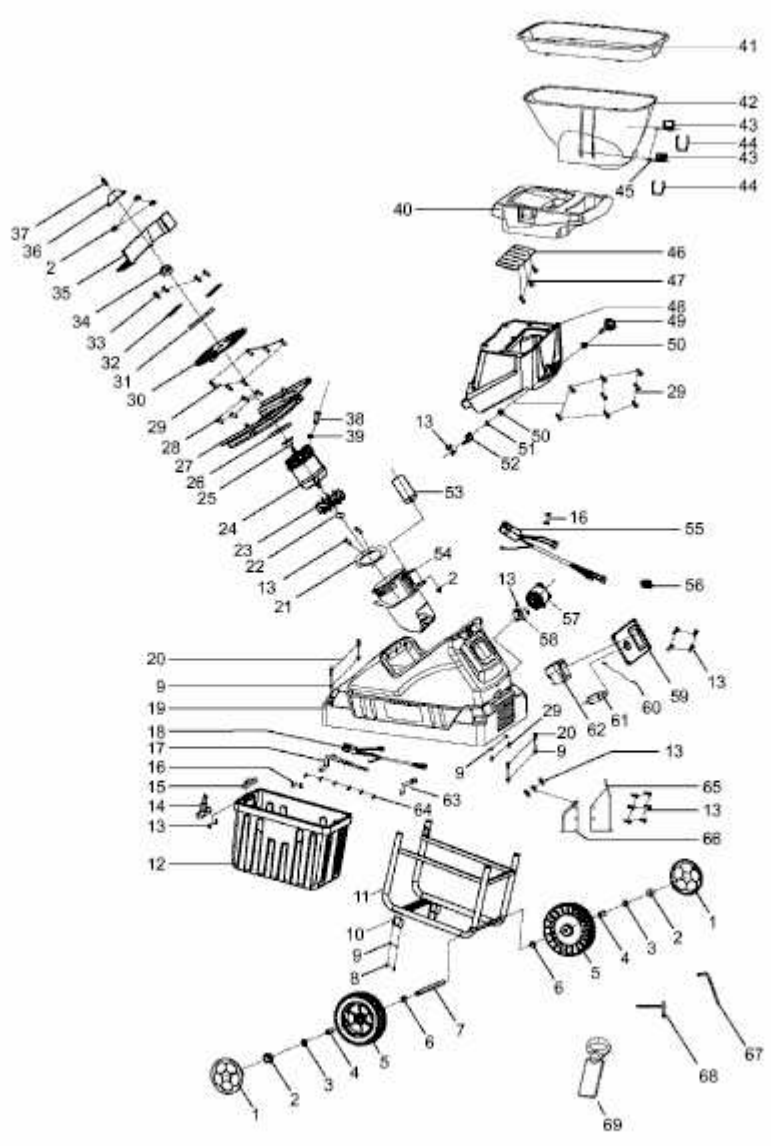

SDE 2500 EVO > 24AC7B1B650 (2014) > GRUNDGERÄT

E3-08127A-01