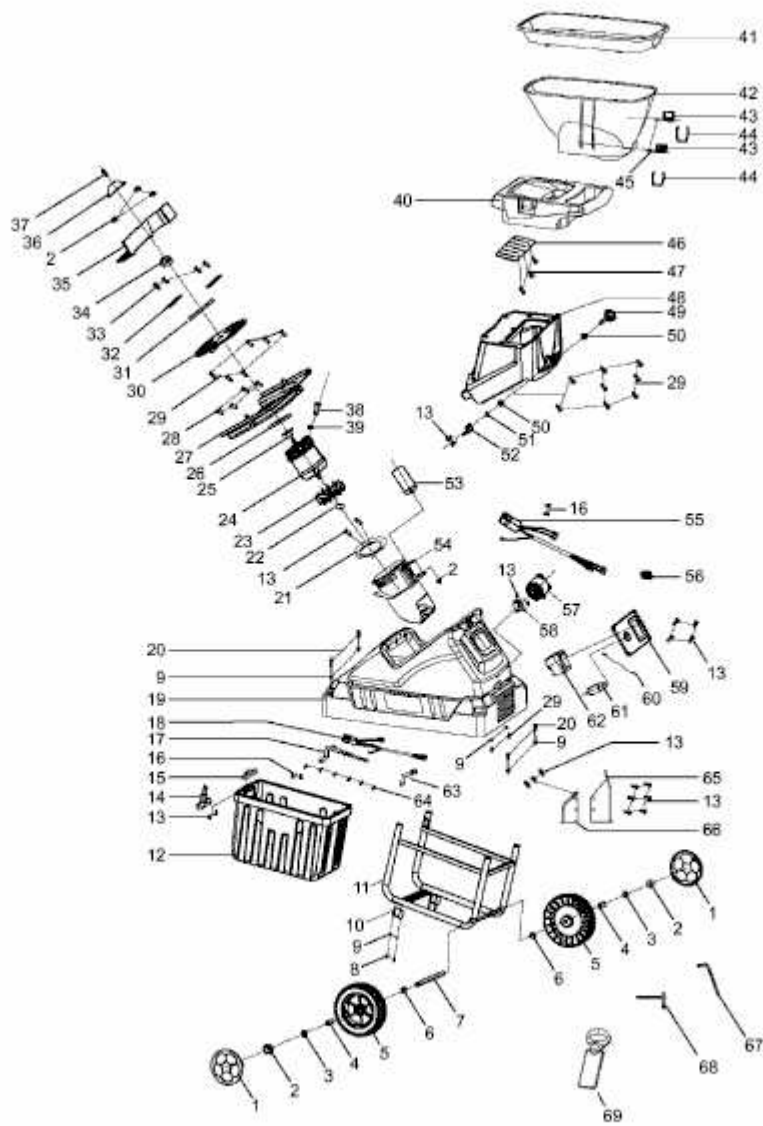

SDE 2500 EVO > 24AC7B1B650 (2013) > GRUNDGERÄT

E3-08127A-01