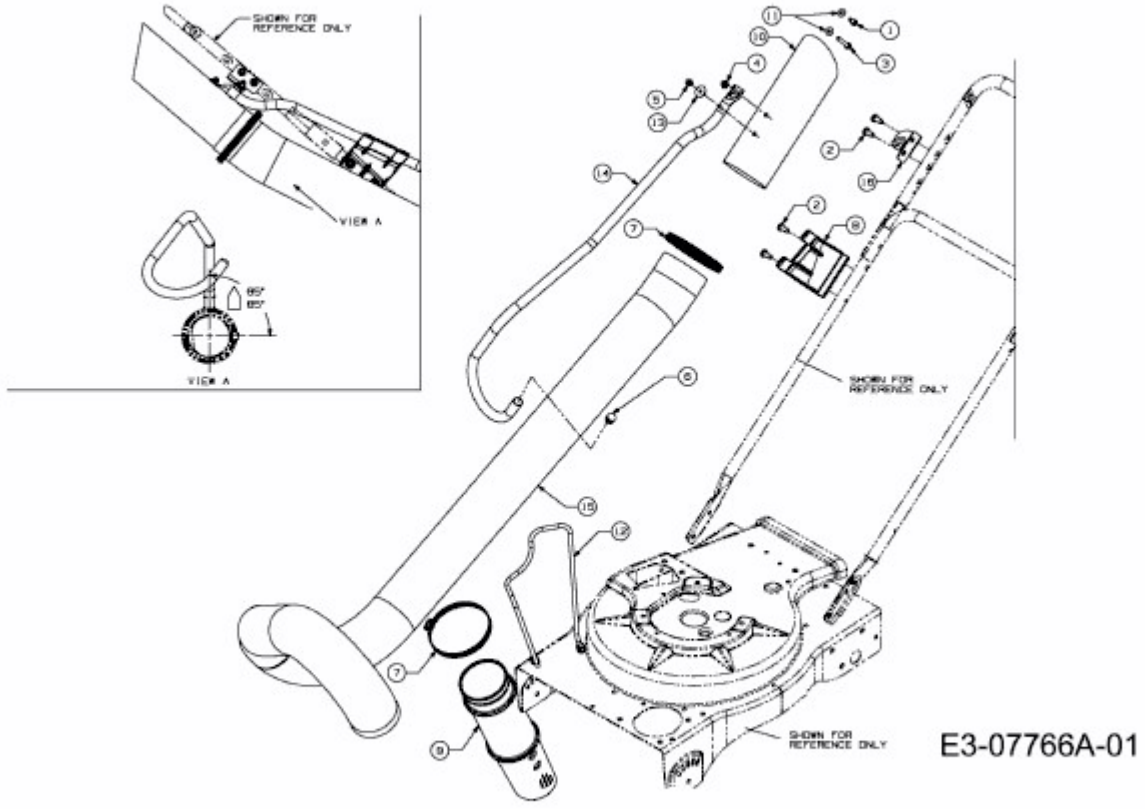

CSV 060 > 24A-06MM603 (2012) > SAUGSCHLAUCH

E3-07766A-01