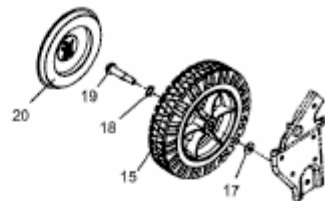

YARD VAC 24A-060F643

HINTERRÄDER / REAR WHEELS

VORDERRÄDER / FRONT WHEELS

VIEW A
LINKS / L.H.

VIEW B
RECHTS / R.H.

VIEW A
LINKS / L.H.

E3-07125A-01