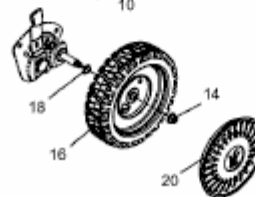

YARD VAC 24A-060F643

HINTERRÄDER / REAR WHEELS

VORDERRÄDER / FRONT WHEELS

VIEW A
LINKS / L.H.

VIEW B
RECHTS / R.H.

VIEW A
LINKS / L.H.

E3-07125A-01