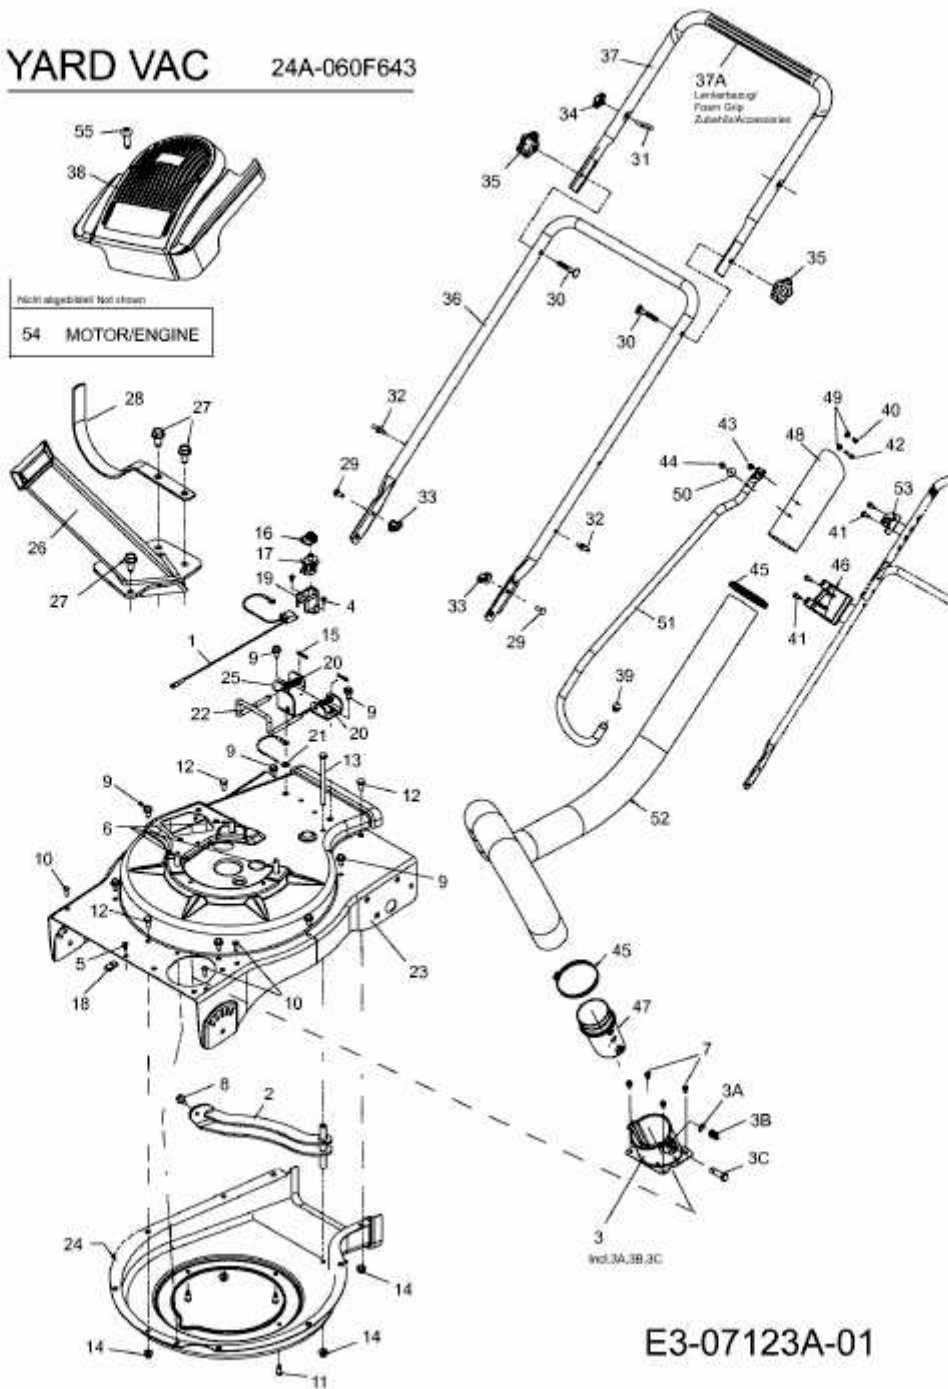

YARD VAC 24A-060F643

Nicht abgebildet Not shown

54 MOTOR/ENGINE

E3-07123A-01