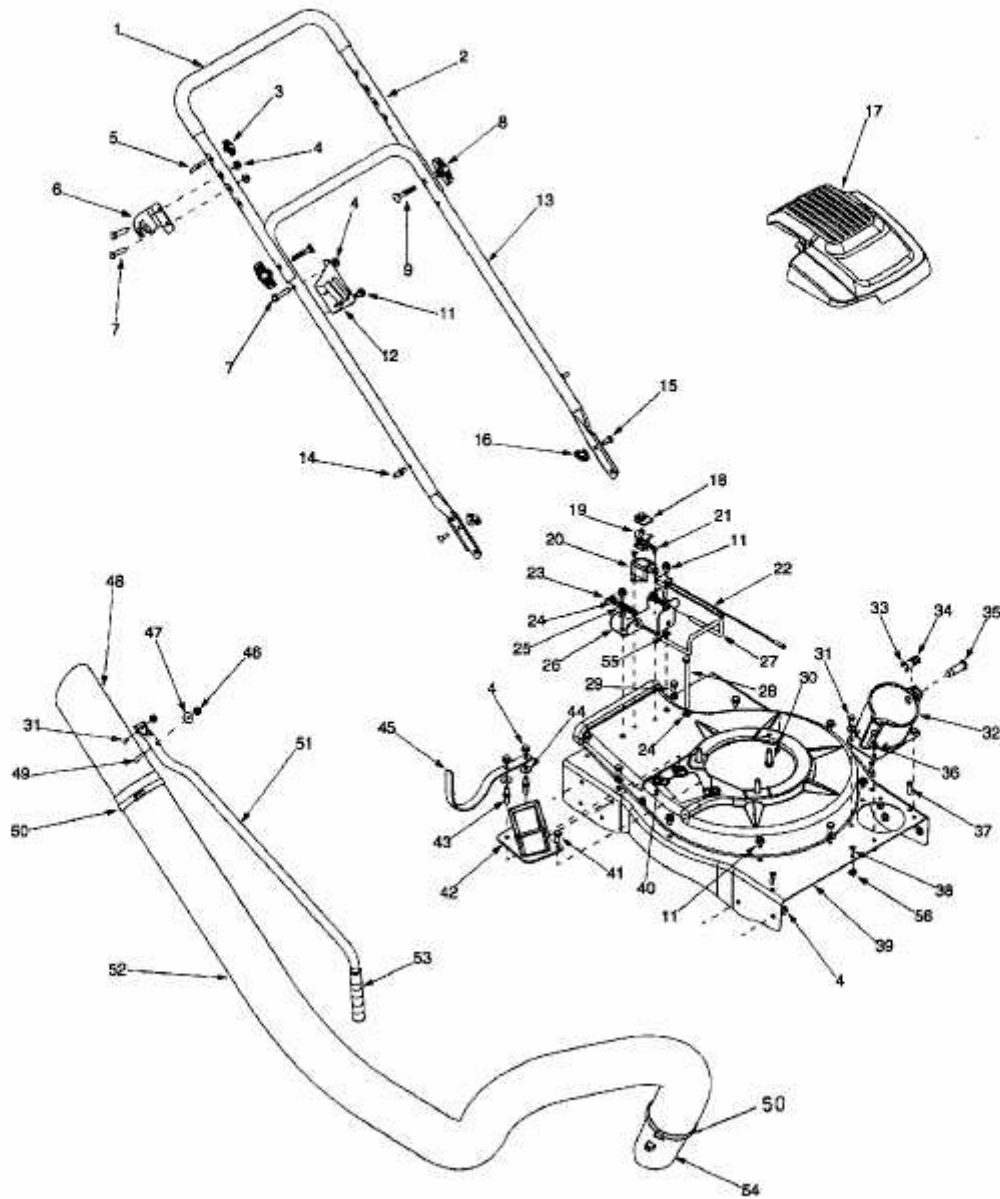

YARD VAC

24A-060F643

Model 24A-060F

E4-01012A