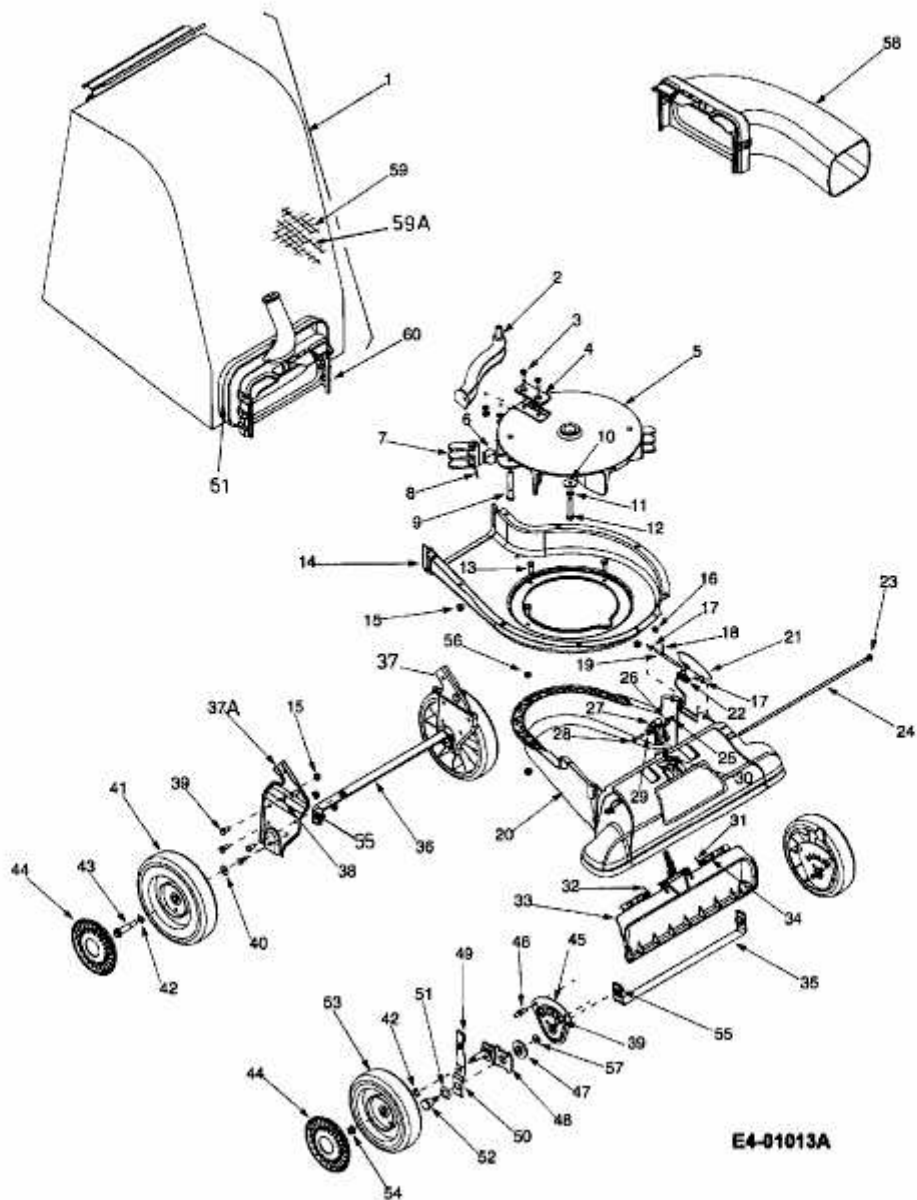

YARD VAC

24A-060F643

Model 24A-060F

E4-01013A