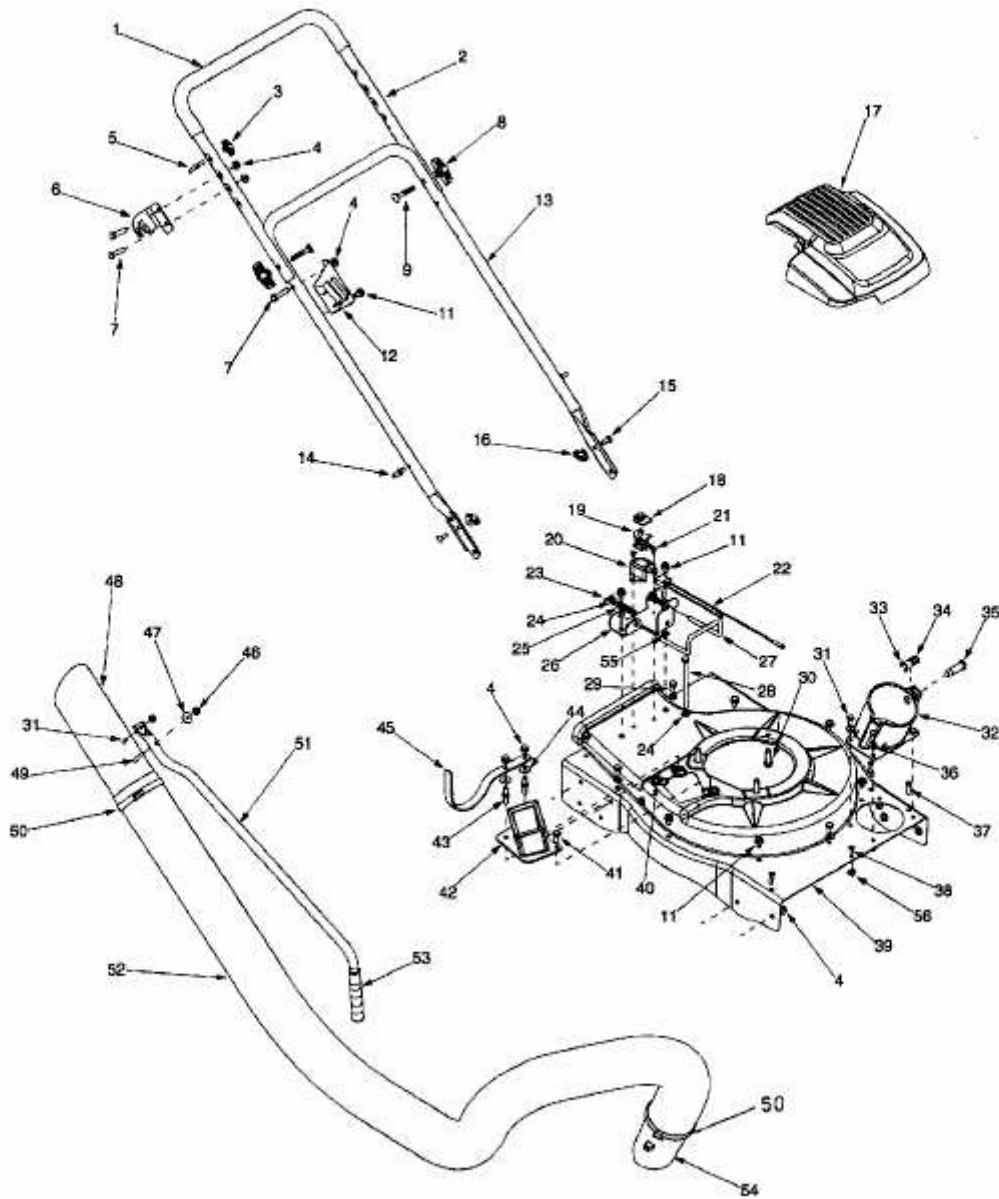

YARD VAC

24A-060F643

Model 24A-060F

E4-01012A