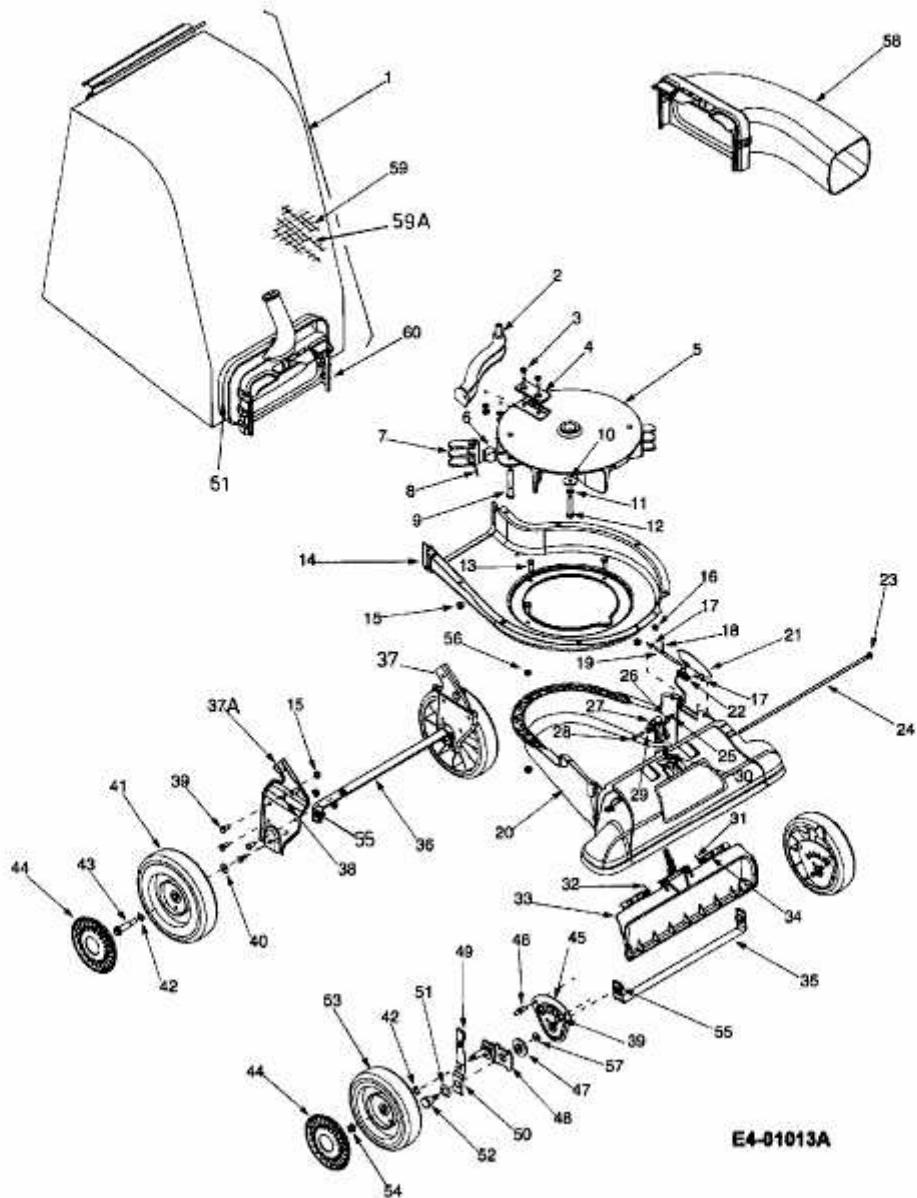

YARD VAC

24A-060F643

Model 24A-060F

E4-01013A