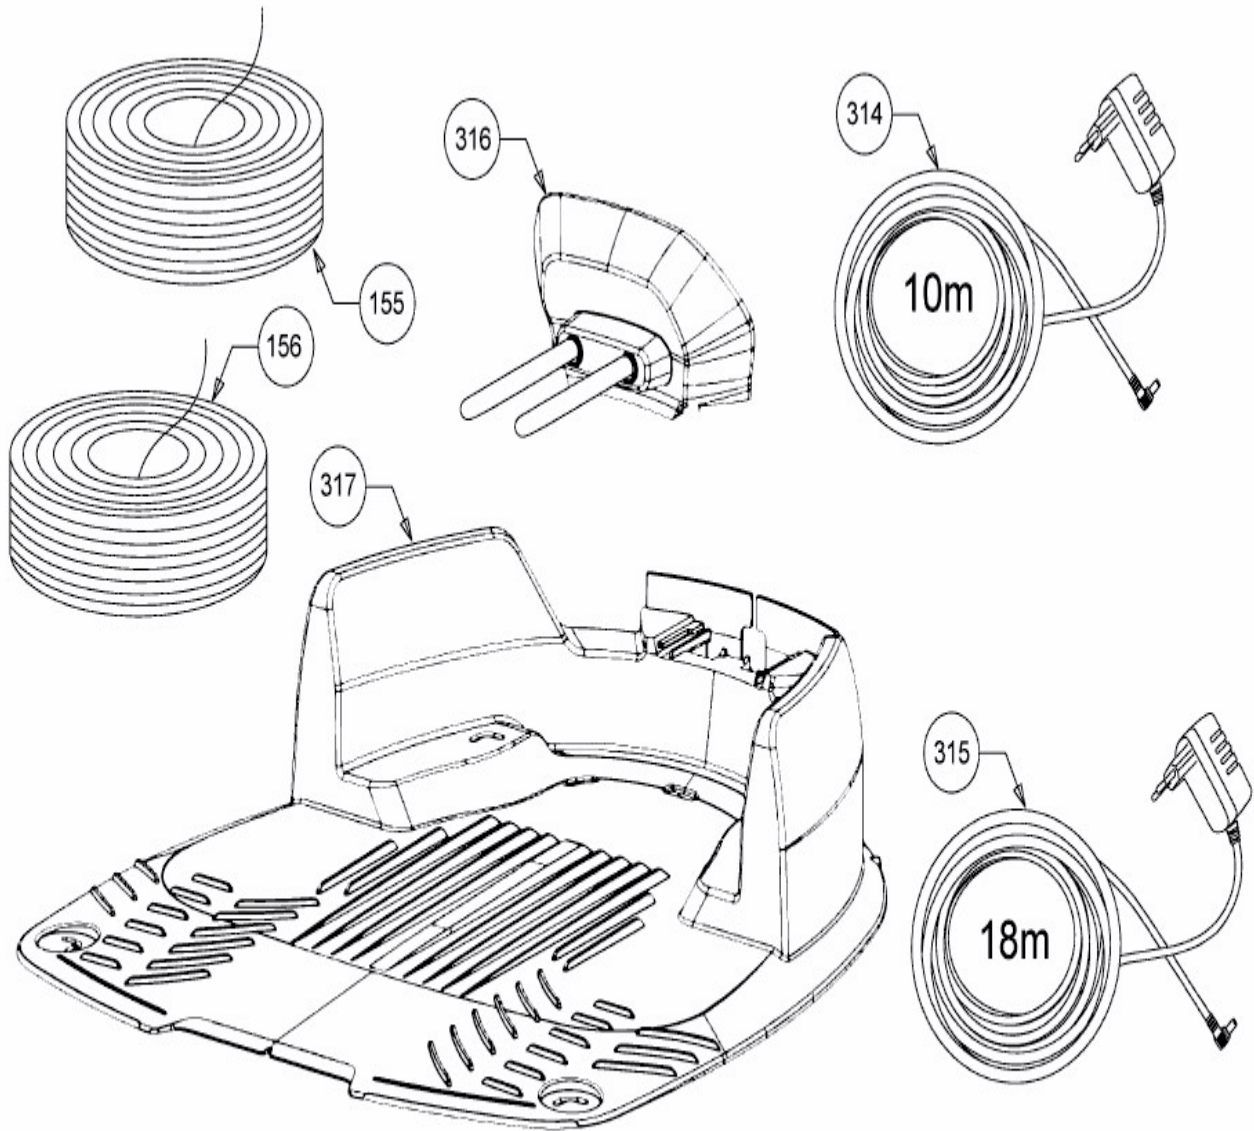

[RX 20 U \(Black\)](#) > [22AXDBAA619 \(2018\)](#) > [Basisstation, Begrenzungsdraht, Netzgerät](#)

E3-09883B-01