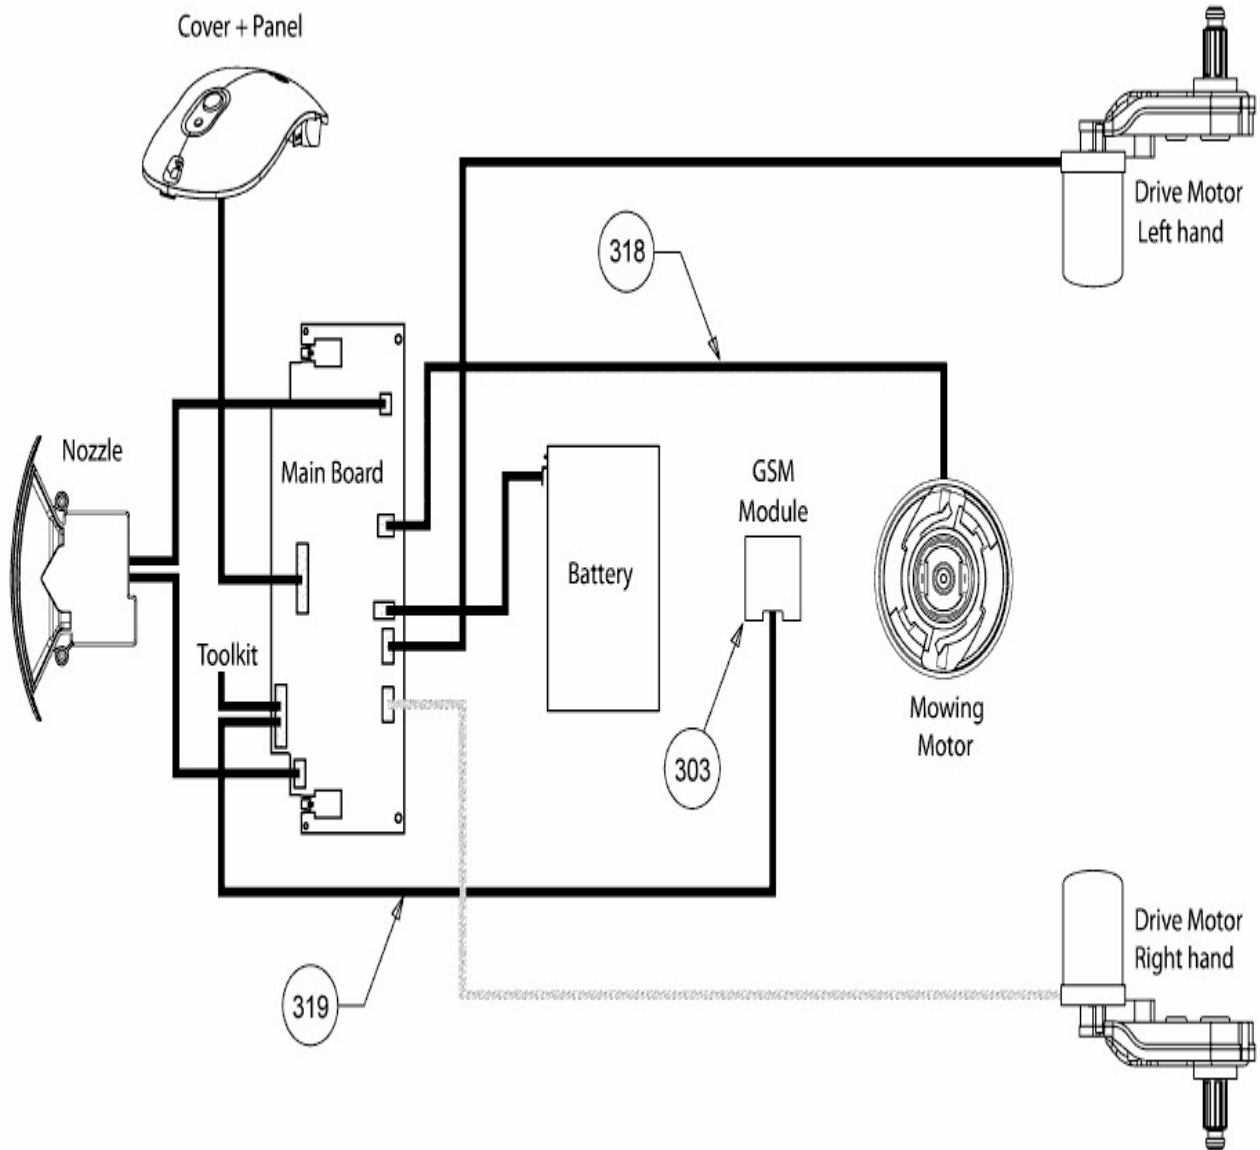

[RX 20 U > 22AXDAAA619 \(2018\) > Kabel Mähmotor, Kabel Kommunikationsübertragung, Schaltplan](#)

E3-09886A-01