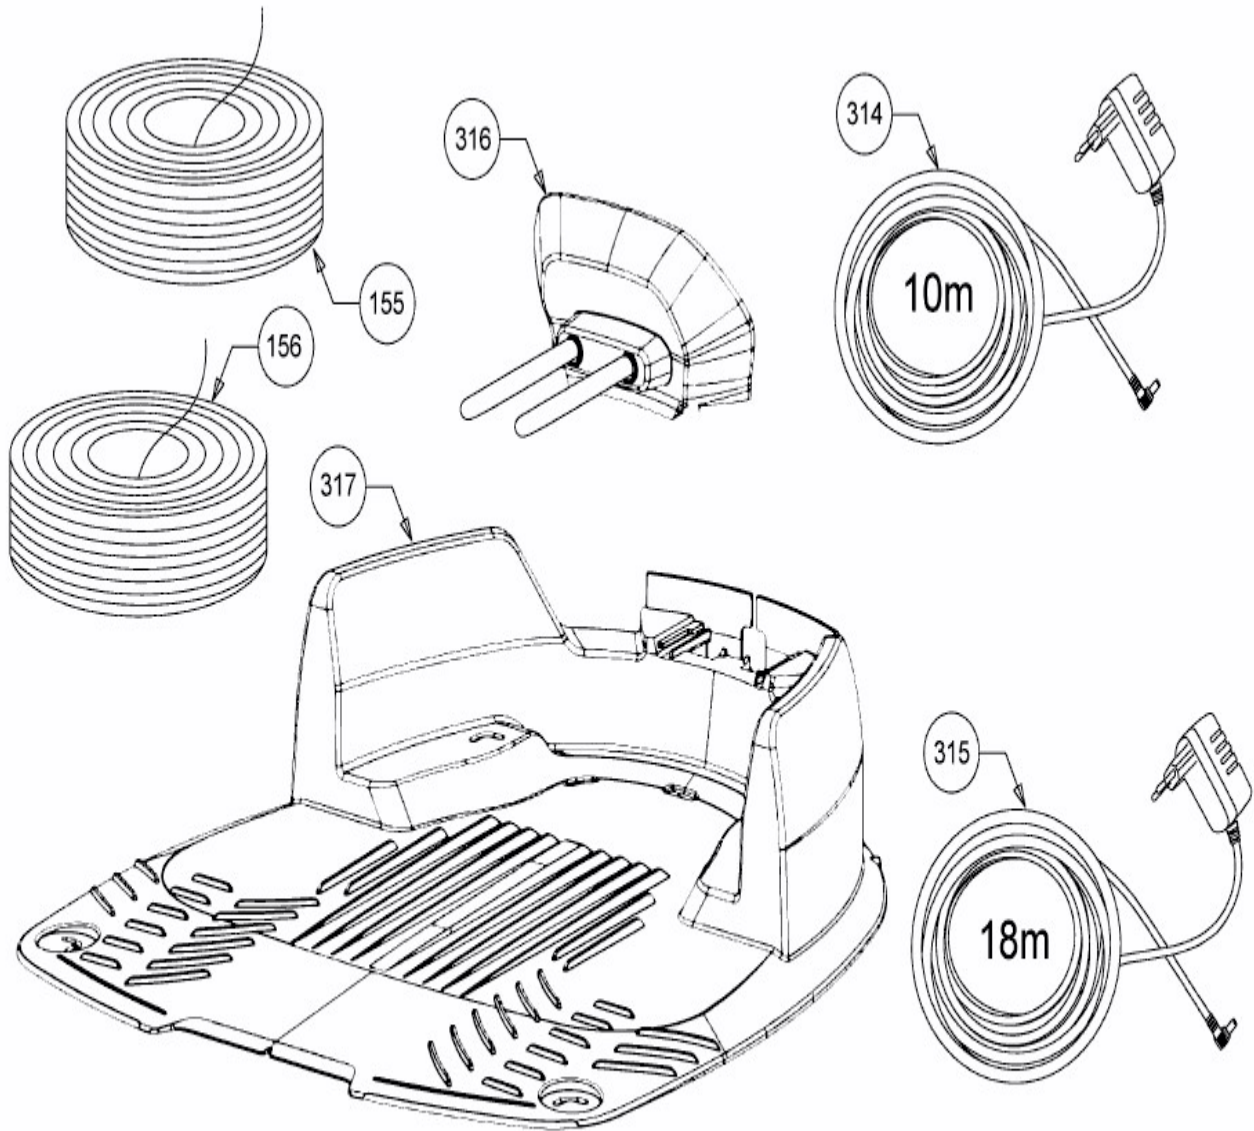

[RX 12 U \(Black\)](#) > [22AXBB-A619 \(2018\)](#) > [Basisstation, Begrenzungsdraht, Netzgerät](#)

E3-09883B-01