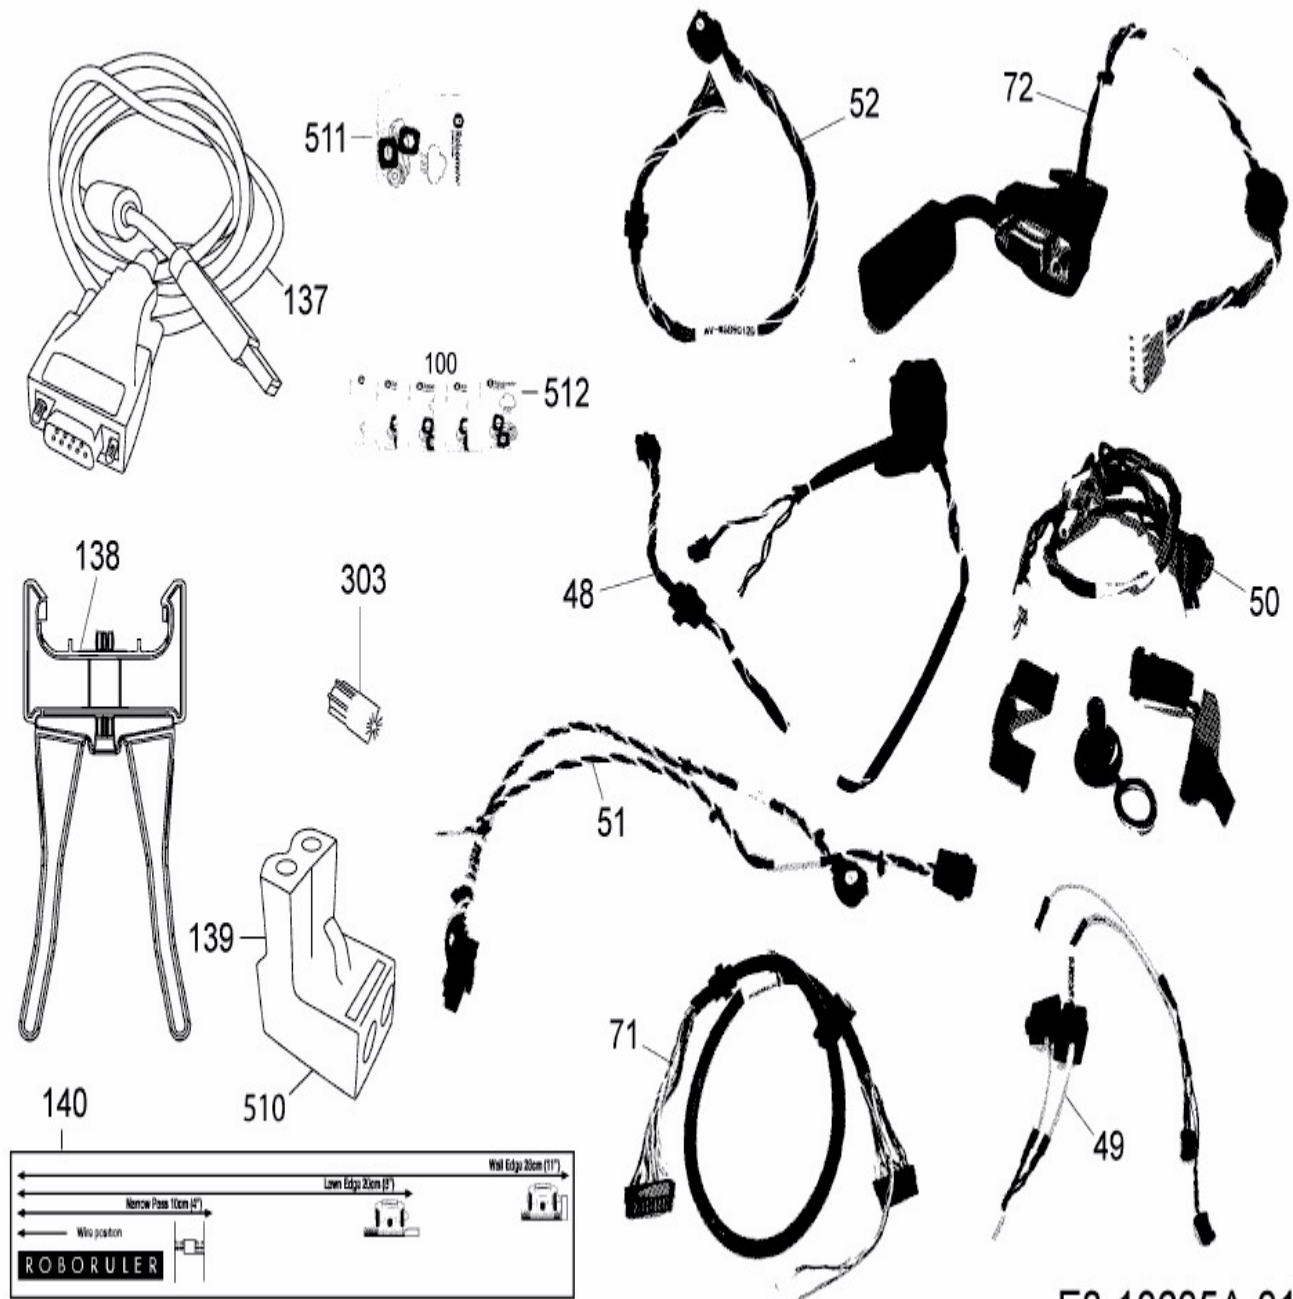

RS 635 PROS > 22ASGAFD619 (2018) >  
Kabel, Kabelanschluß, Regensensor, Werkzeug

E3-10635A-01