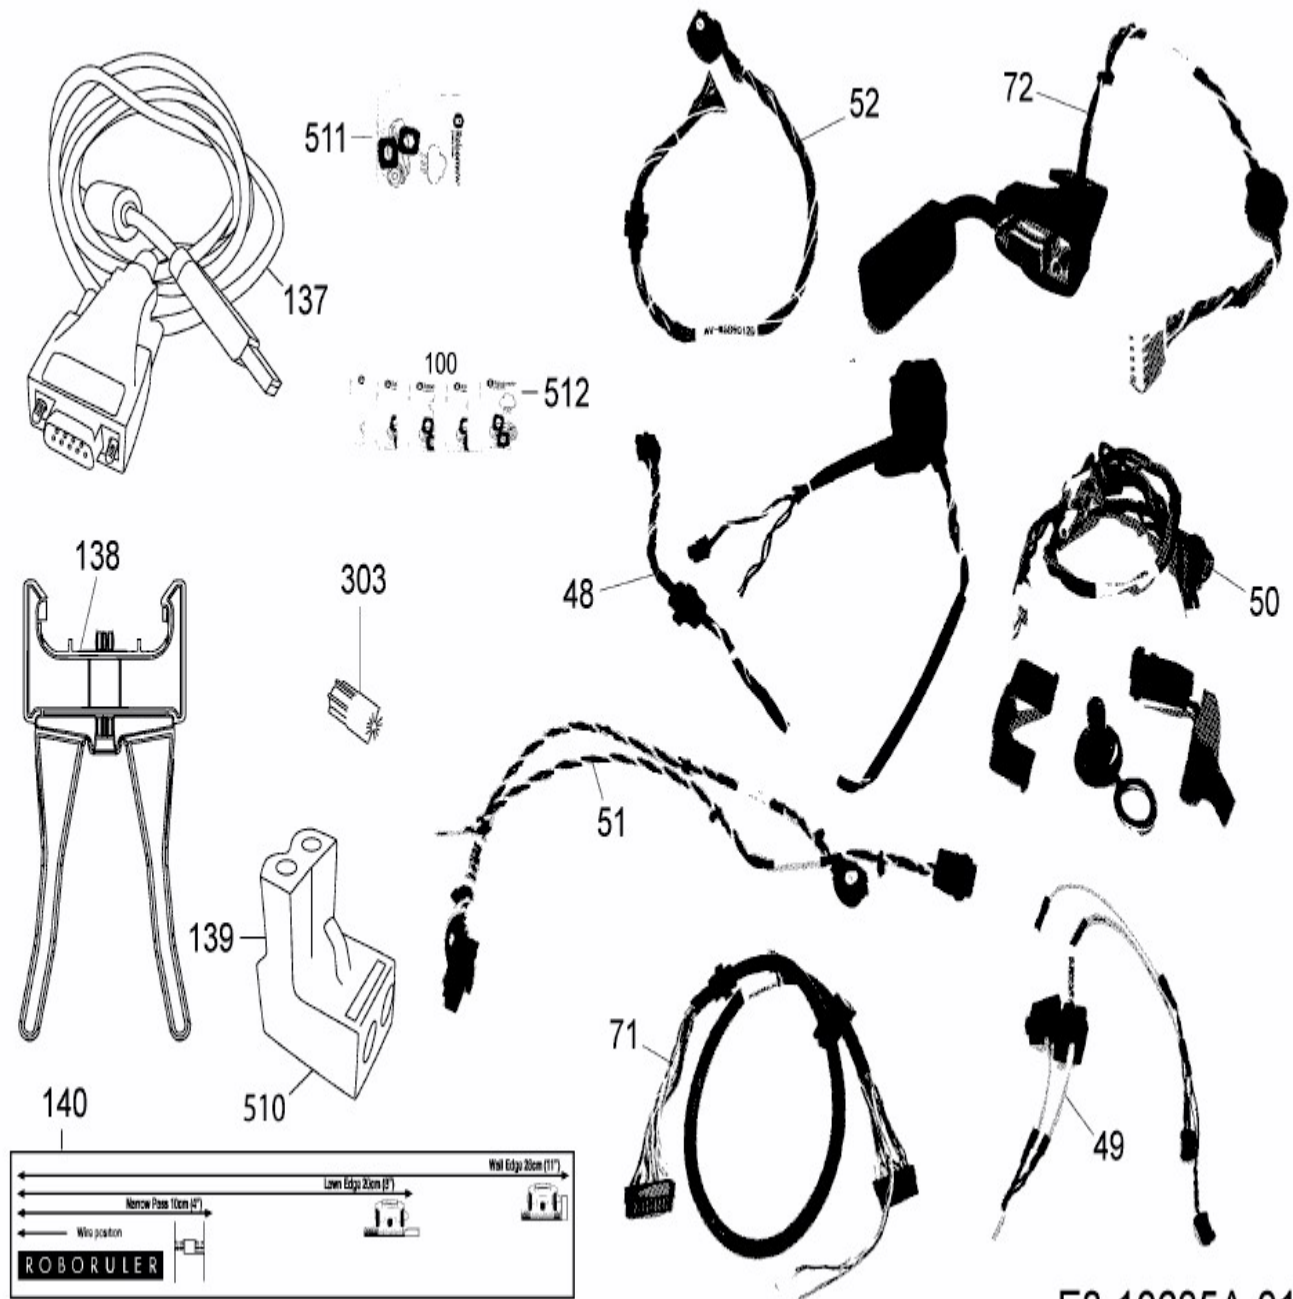

RS 625 PRO > 22ASDAAD619 (2018) >  
Kabel, Kabelanschluß, Regensensor, Werkzeug

E3-10635A-01