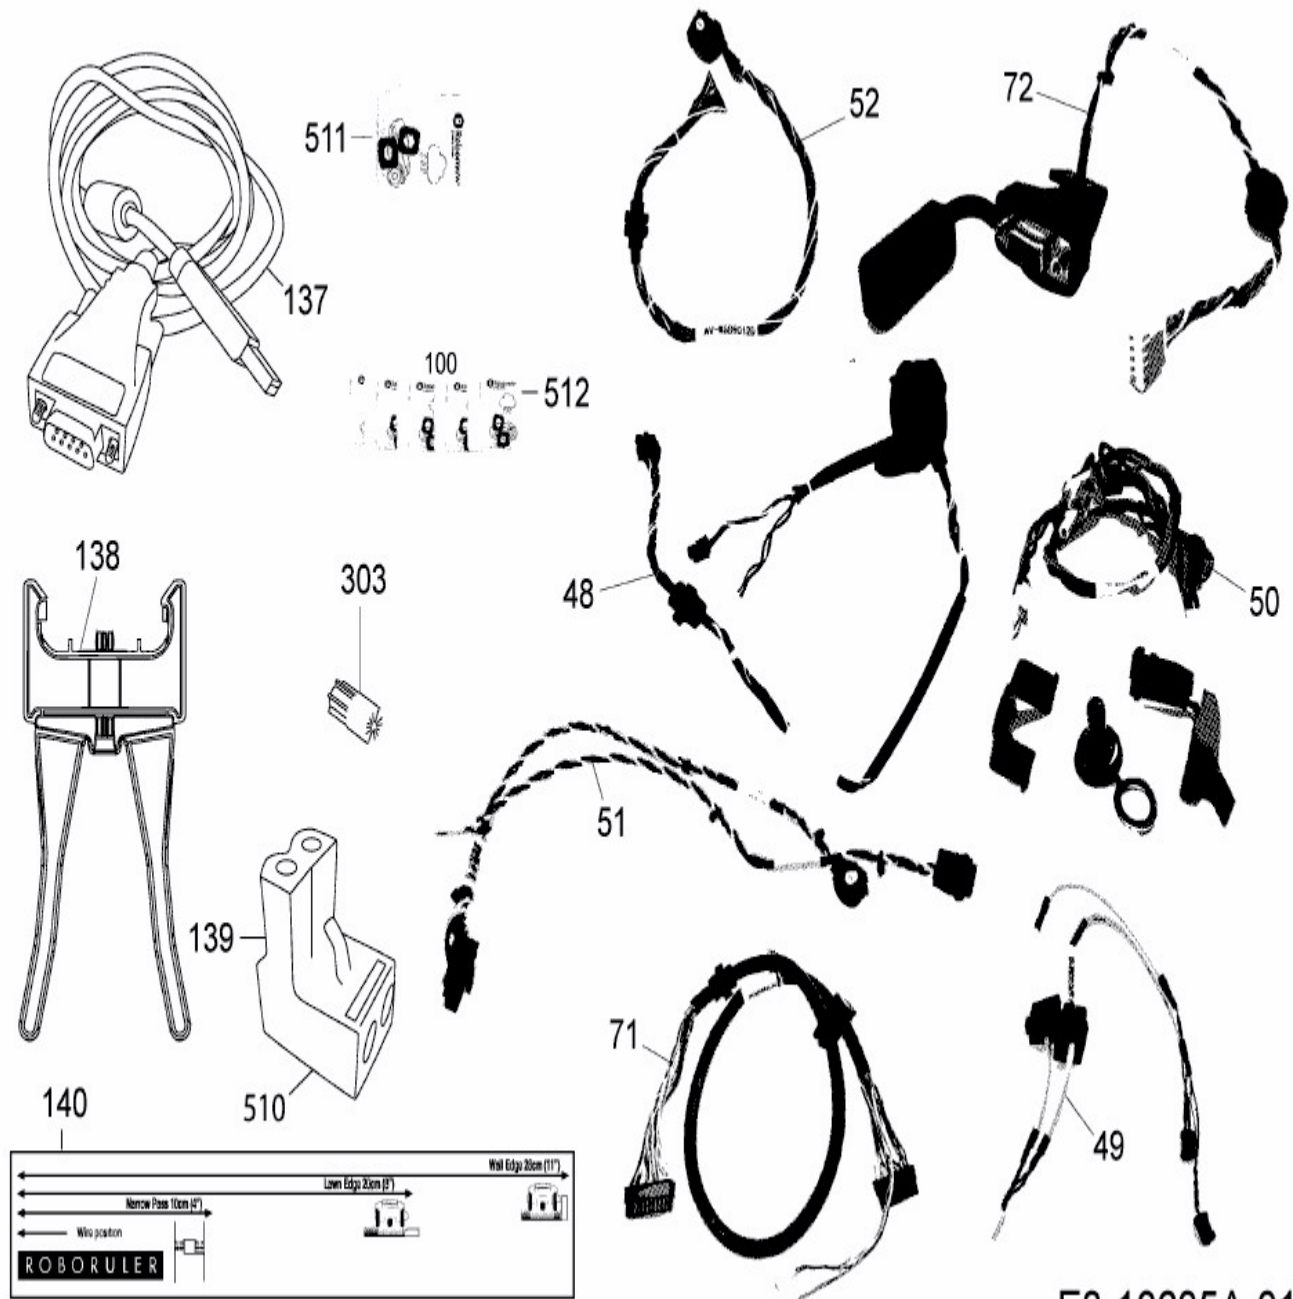

RS 615 U (White) > 22ASBW-A619 (2018) > Kabel, Kabelanschluß, Regensensor, Werkzeug

E3-10635A-01