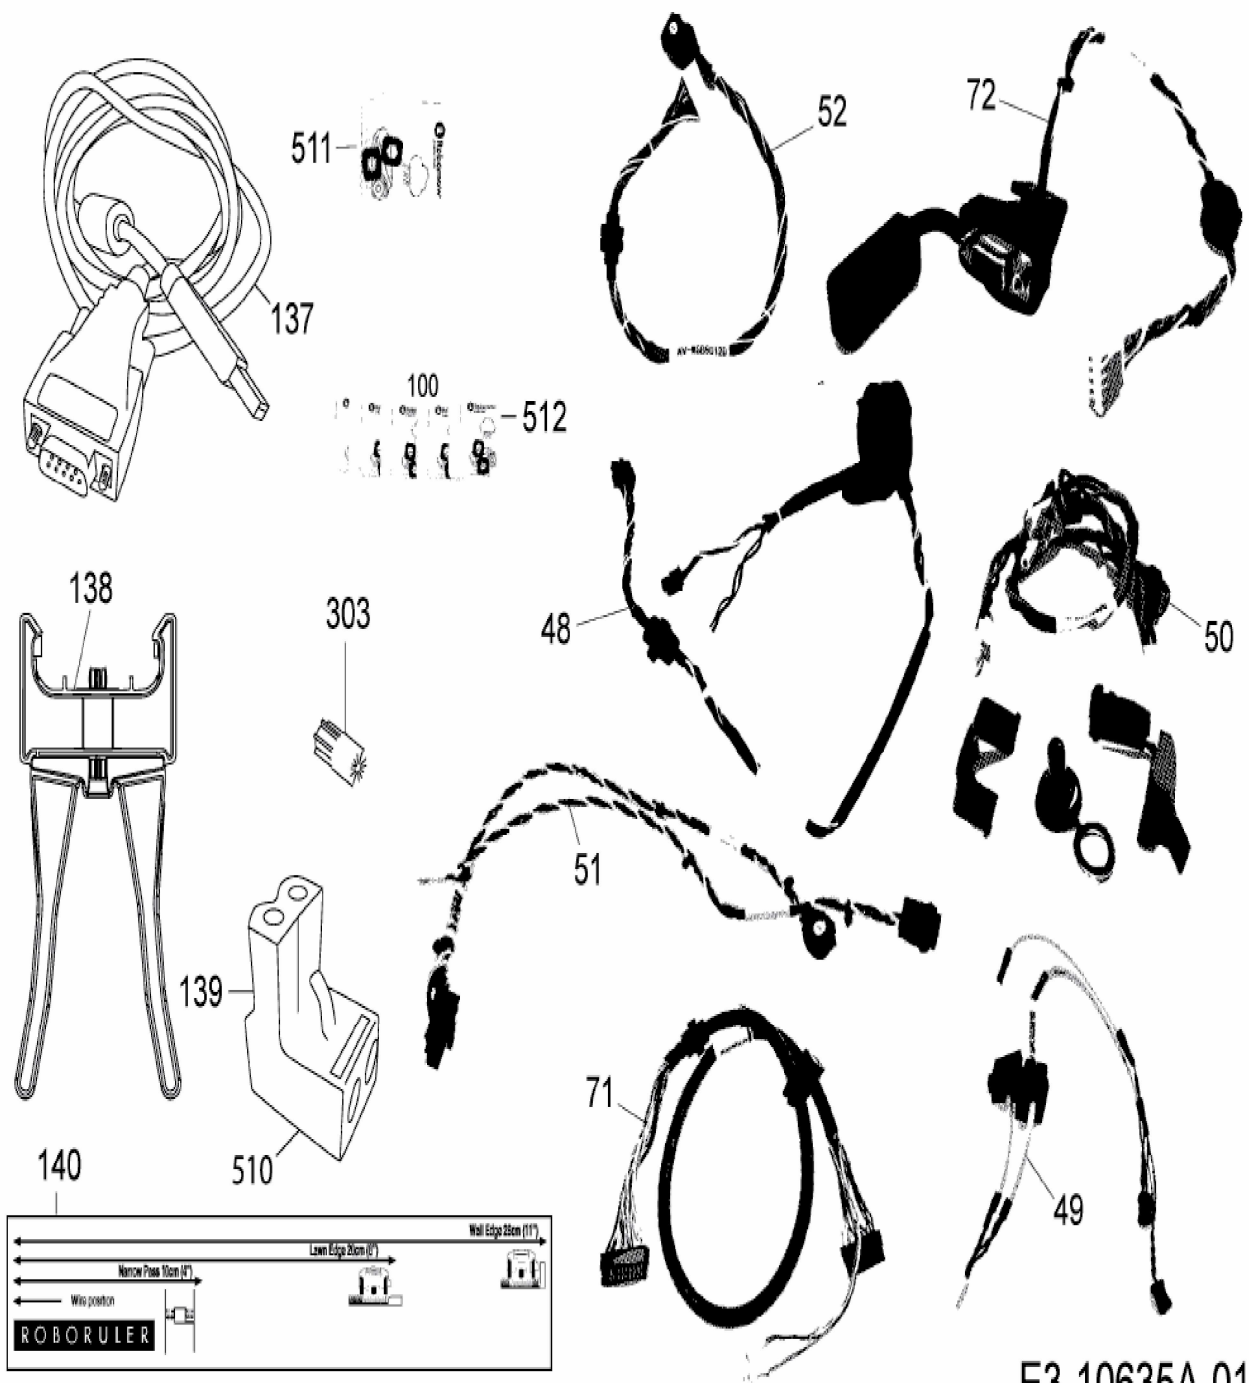

[XR3 3000](#) > [22ASBAAD603 \(2018\)](#) >
[Kabel, Kabelanschluß, Regensensor, Werkzeug](#)

E3-10635A-01