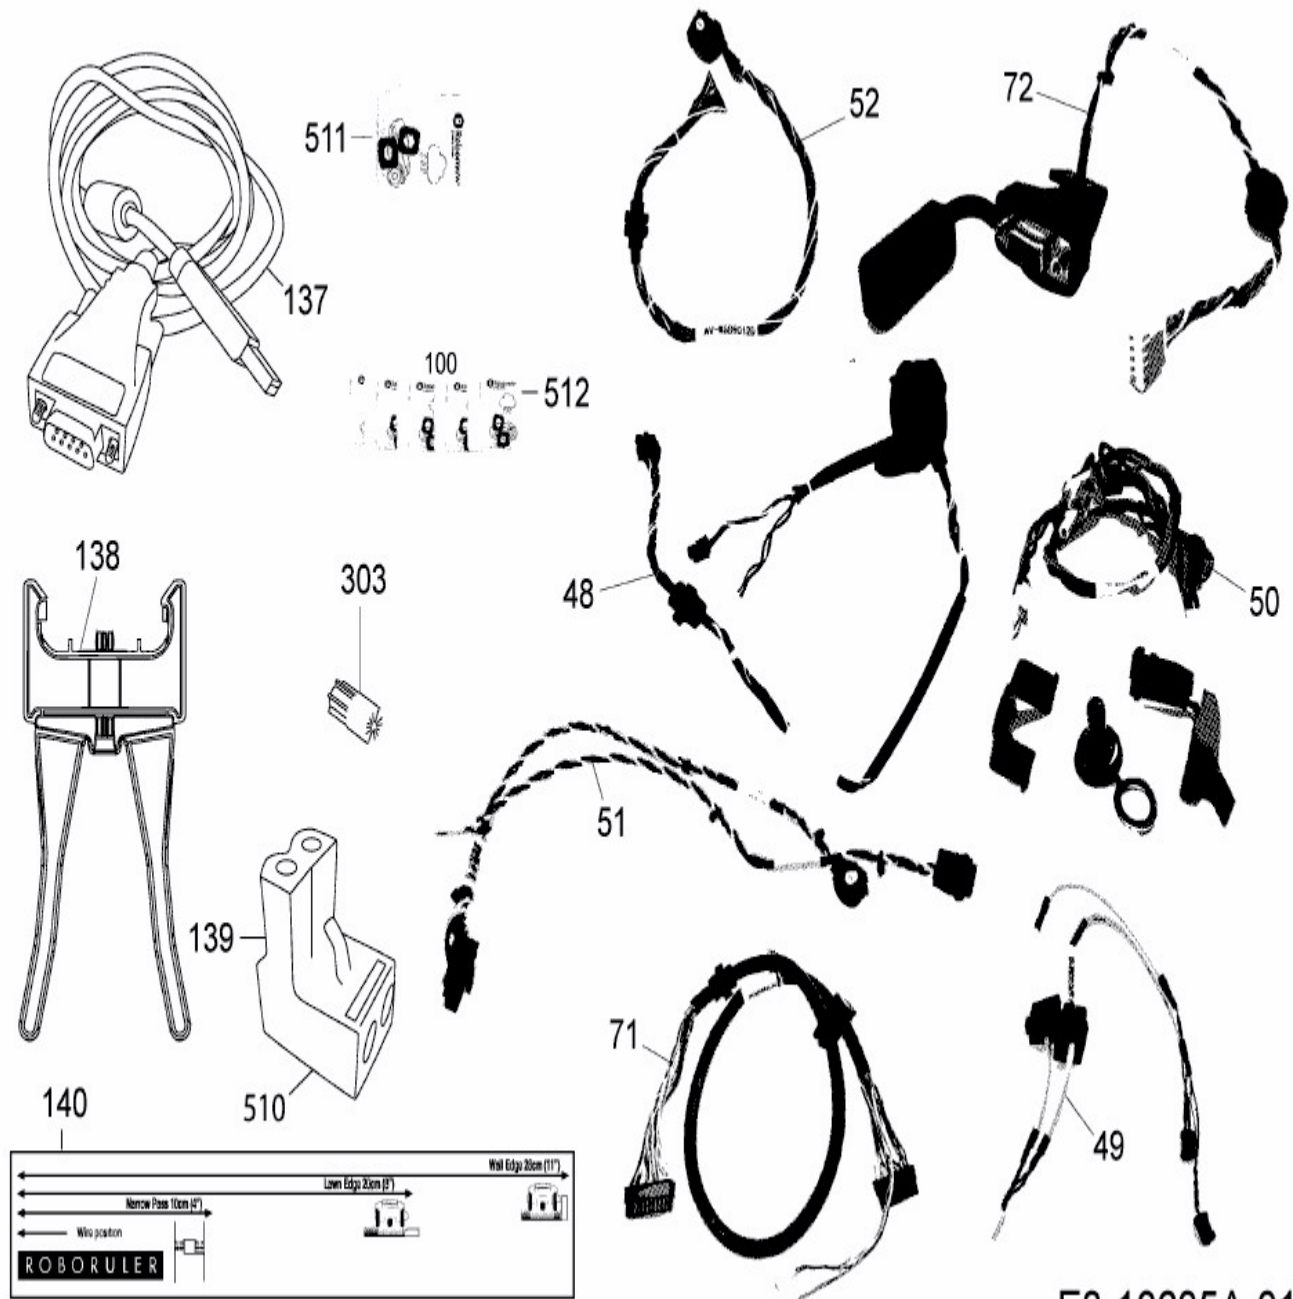

RS 615 PRO > 22ASBA-D619 (2018) >
Kabel, Kabelanschluß, Regensensor, Werkzeug

E3-10635A-01