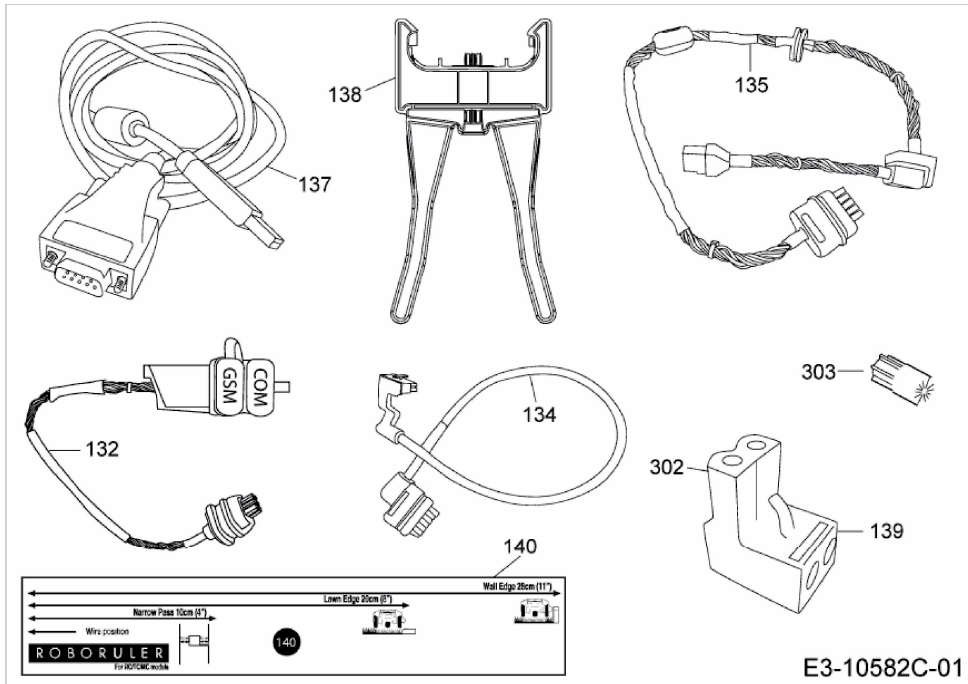

LOPO M2000 > 22ACFAEA650 (2018) > KABEL, KABELANSCHLUSS, REGENSENSOR, WERKZEUG

E3-10582C-01