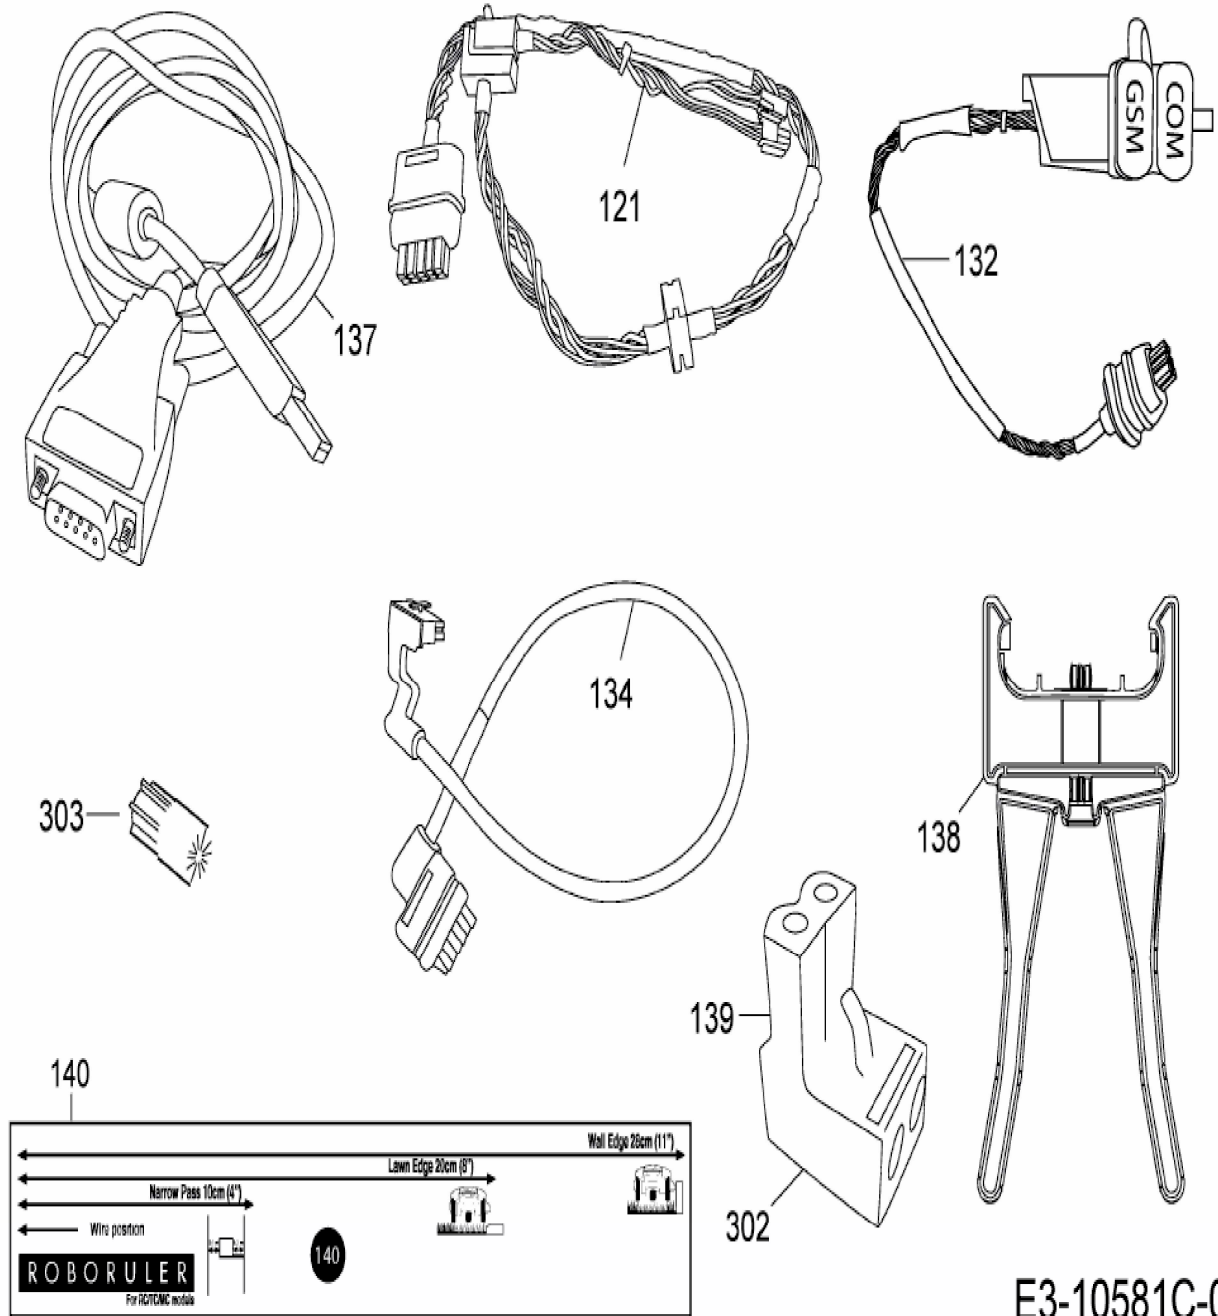

[XR2 1000](#) > [22ACBAAD603 \(2018\)](#) >  
[Kabel, Kabelanschluß, Regensensor, Werkzeug](#)

E3-10581C-01