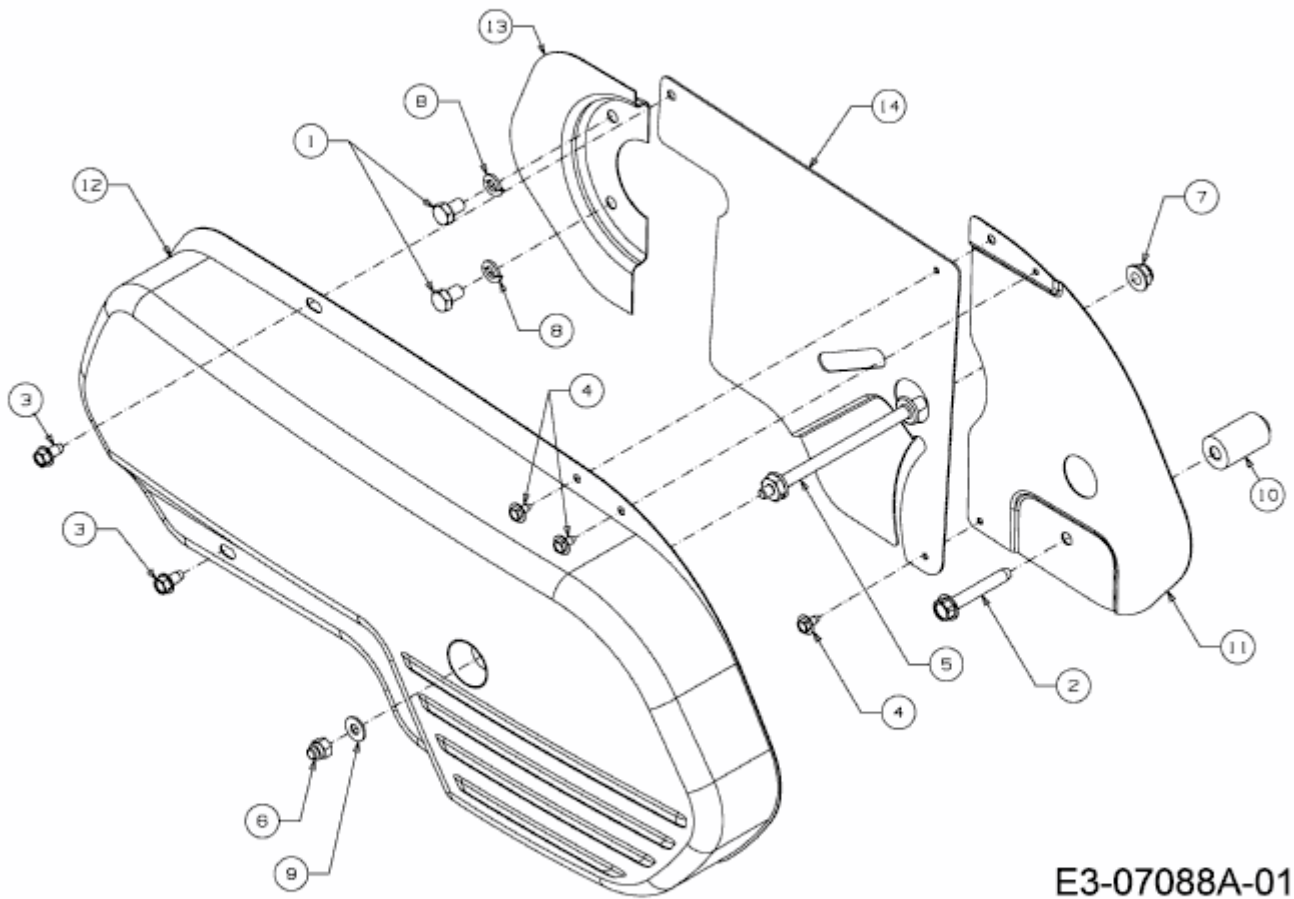

T/380 MECO > 21DX38MT678 (2015) > KEILRIEMENSCHUTZ

E3-07088A-01