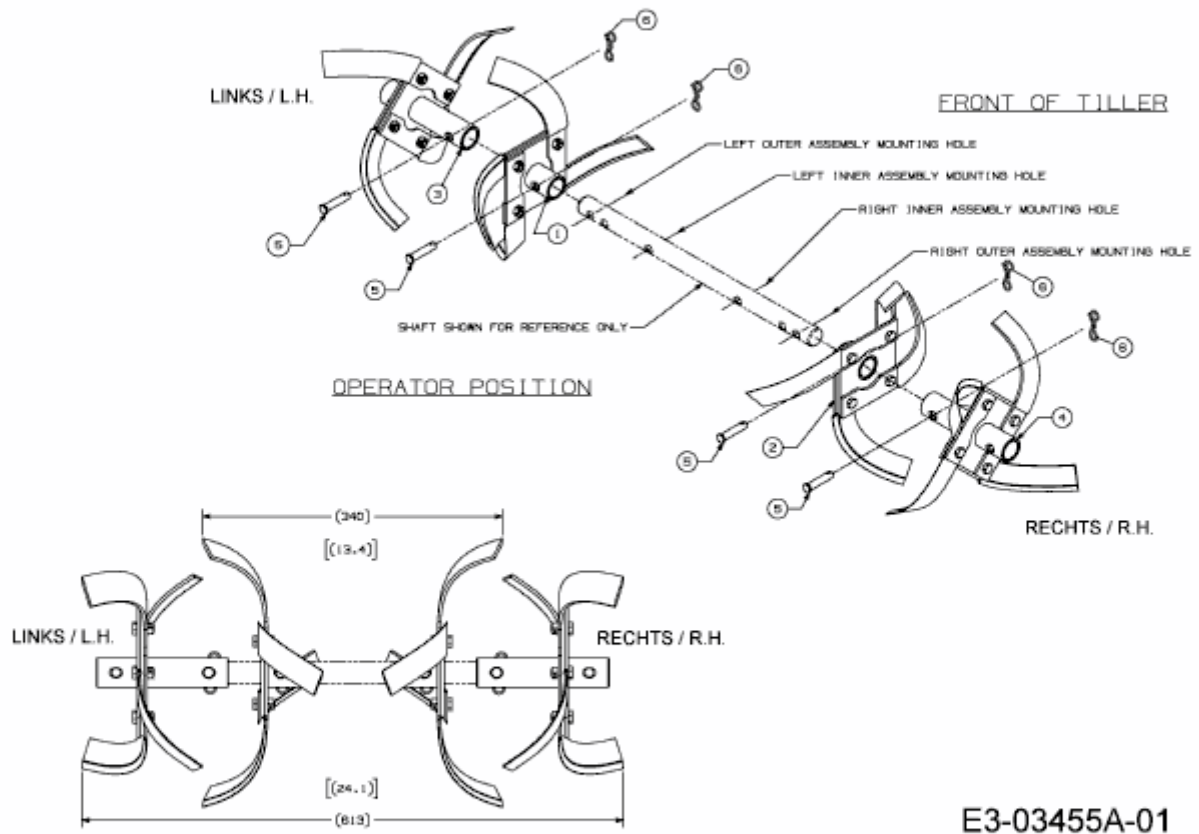

T/380 MECO > 21DX38MT678 (2015) > HACKSTERNE

E3-03455A-01