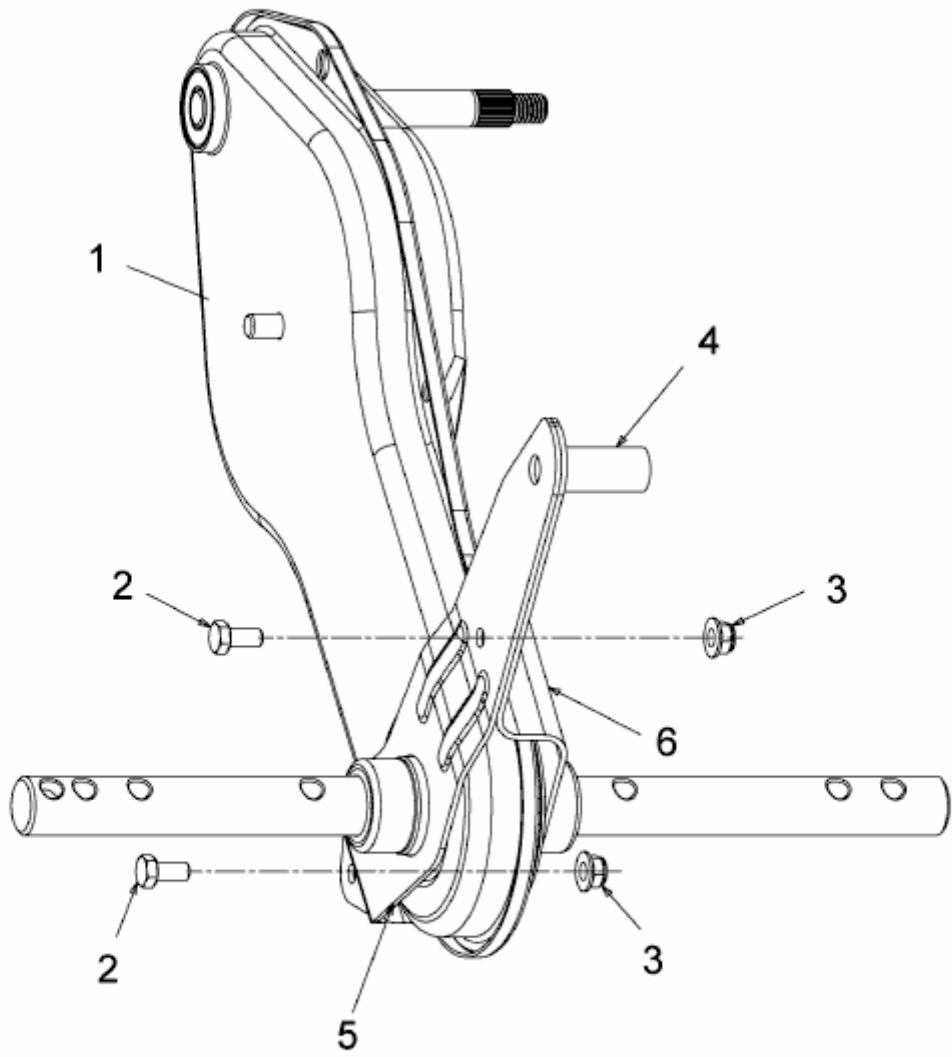

T/380 MECO > 21DX38MT678 (2015) > KETTENKASTEN

E3-09095A-01