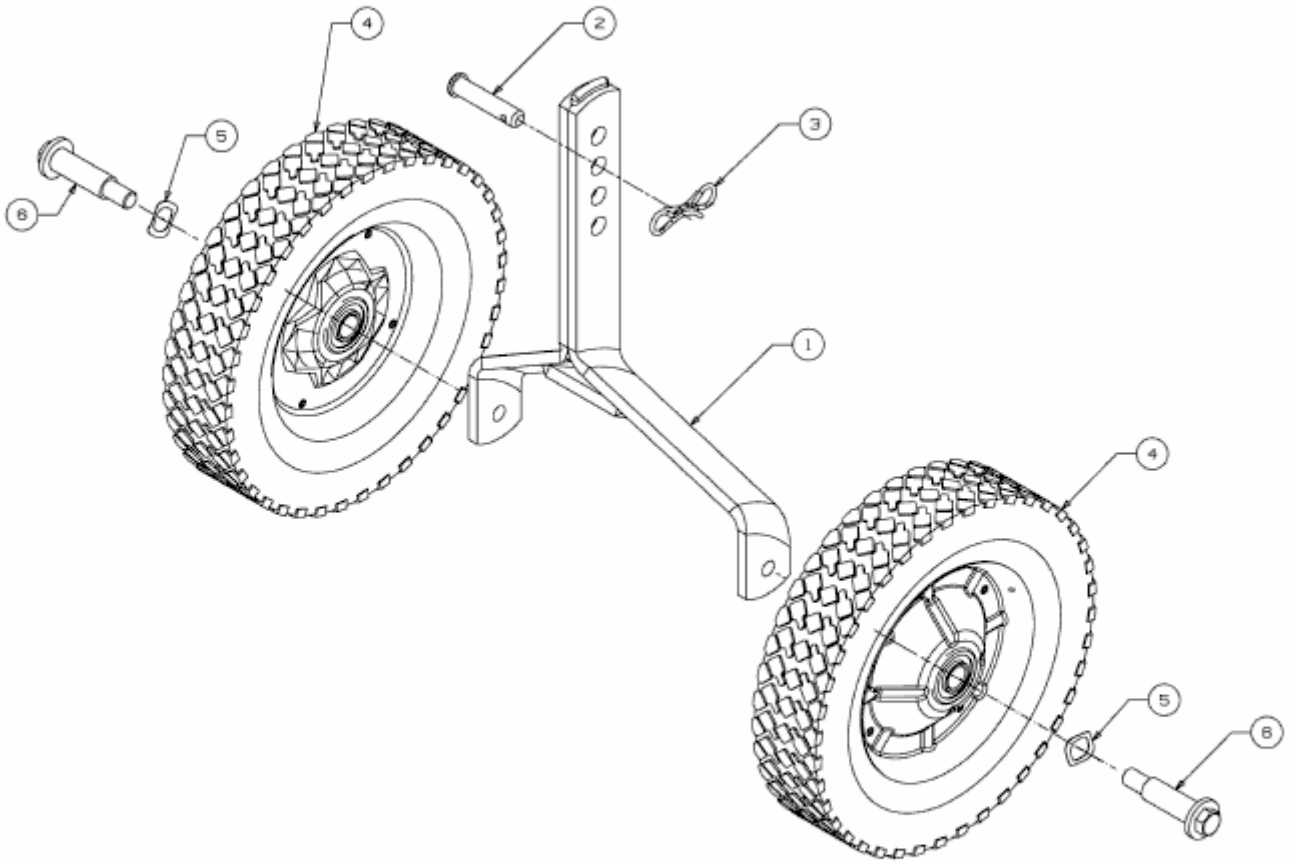

T/380 MECO > 21DX38MT678 (2015) > RADTRÄGER, RÄDER

E3-07086A-01