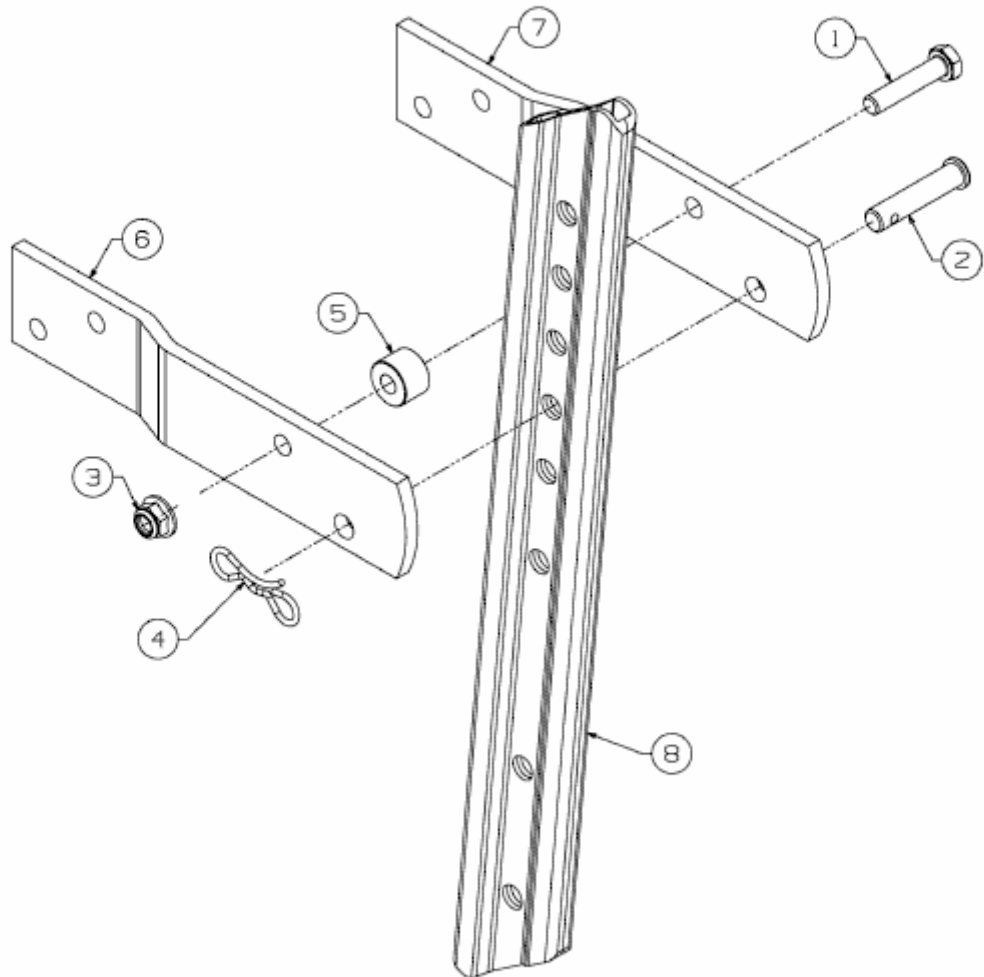

T/380 MECO > 21DX38MT678 (2015) > SPORN

E3-07070A-01