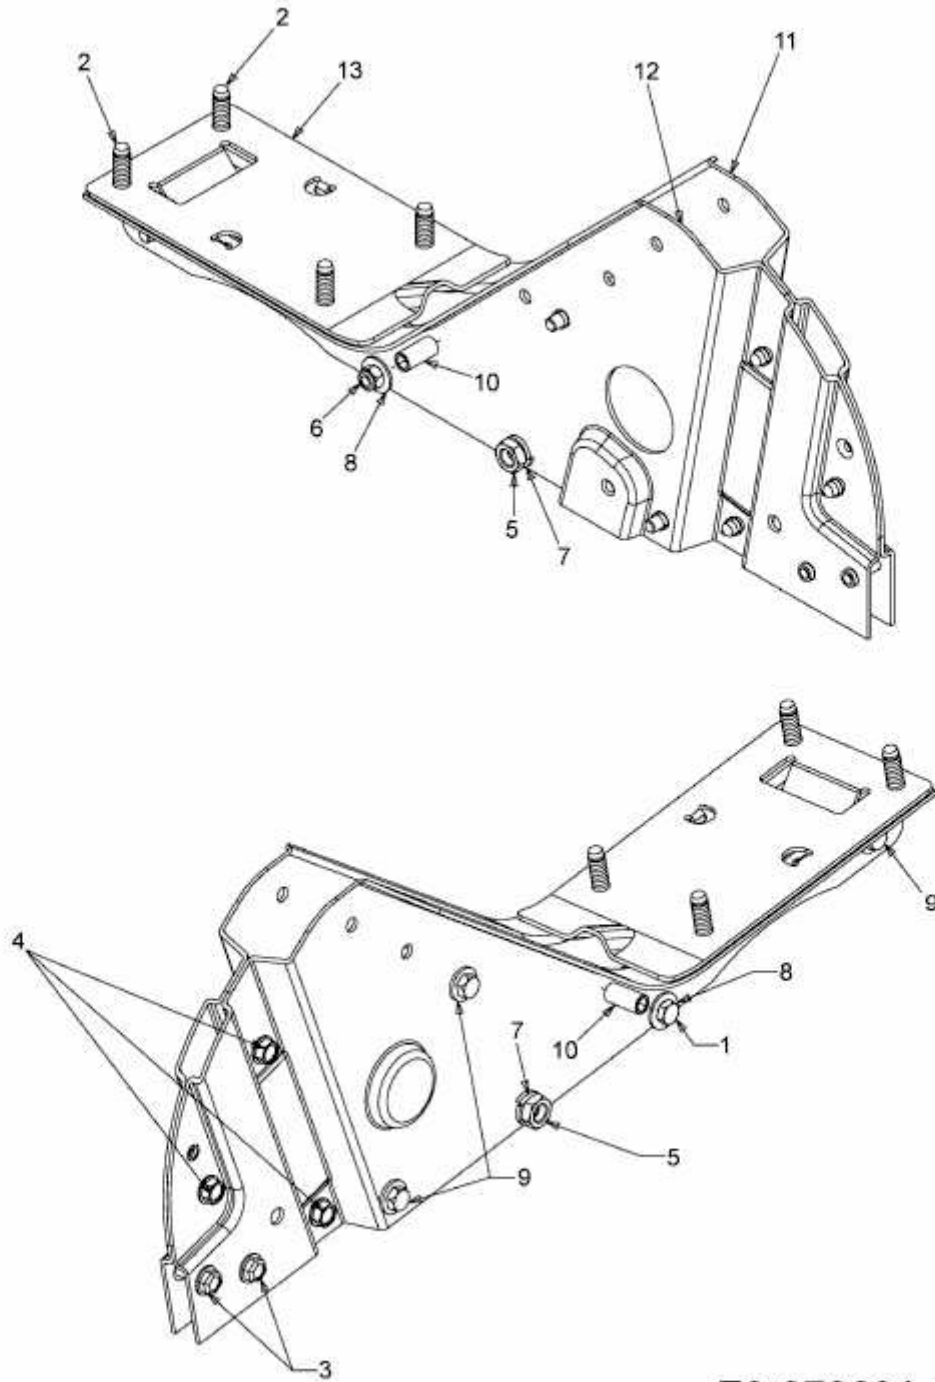

T/380 MECO > 21DX38MT678 (2015) > RAHMEN

E3-07069A-01