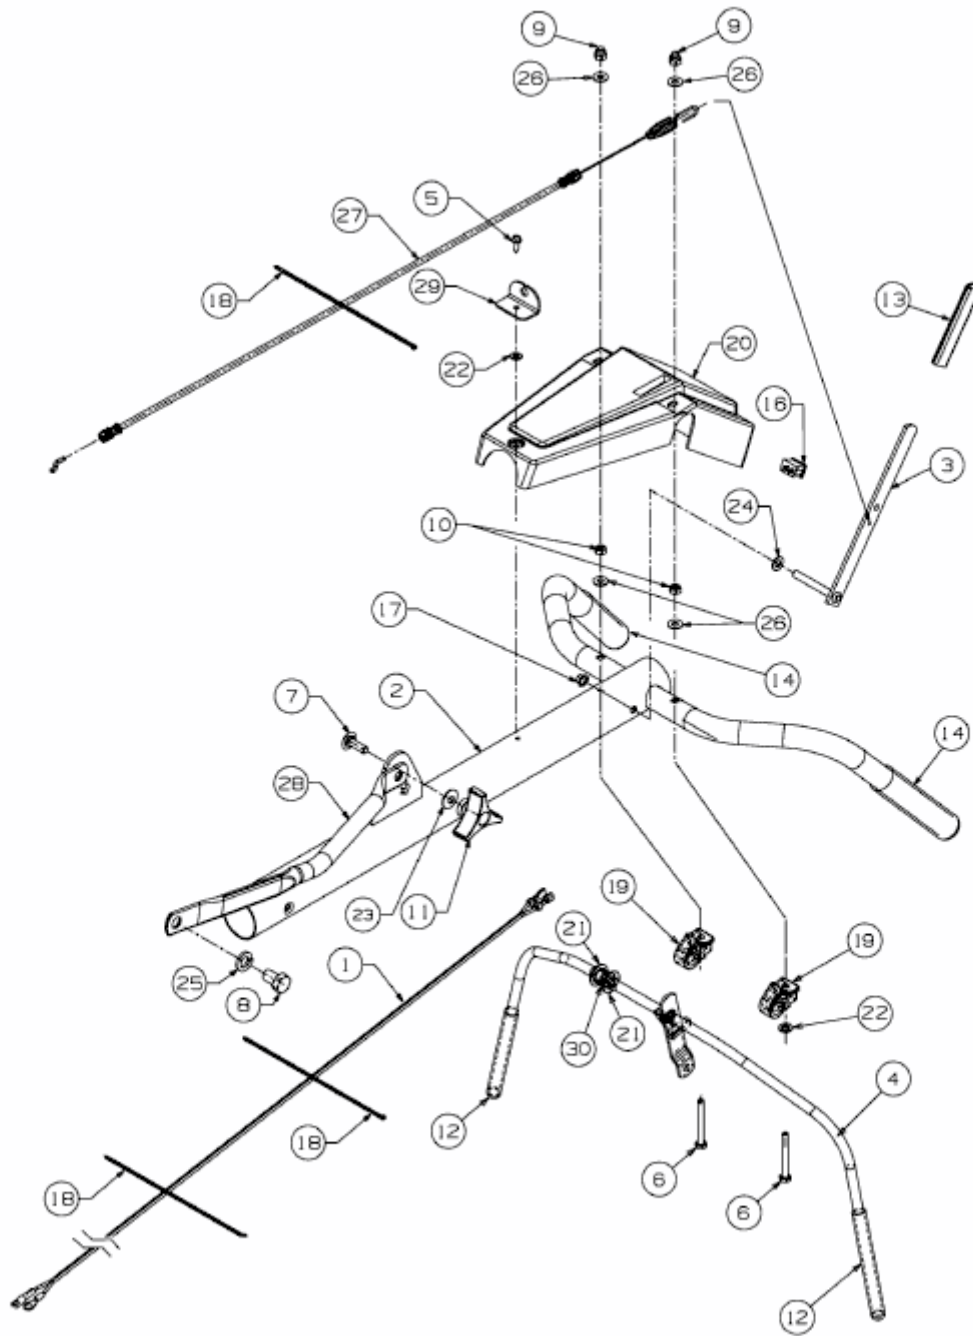

T/380 MECO > 21DX38MT678 (2015) > HOLM

E3-07083B-01