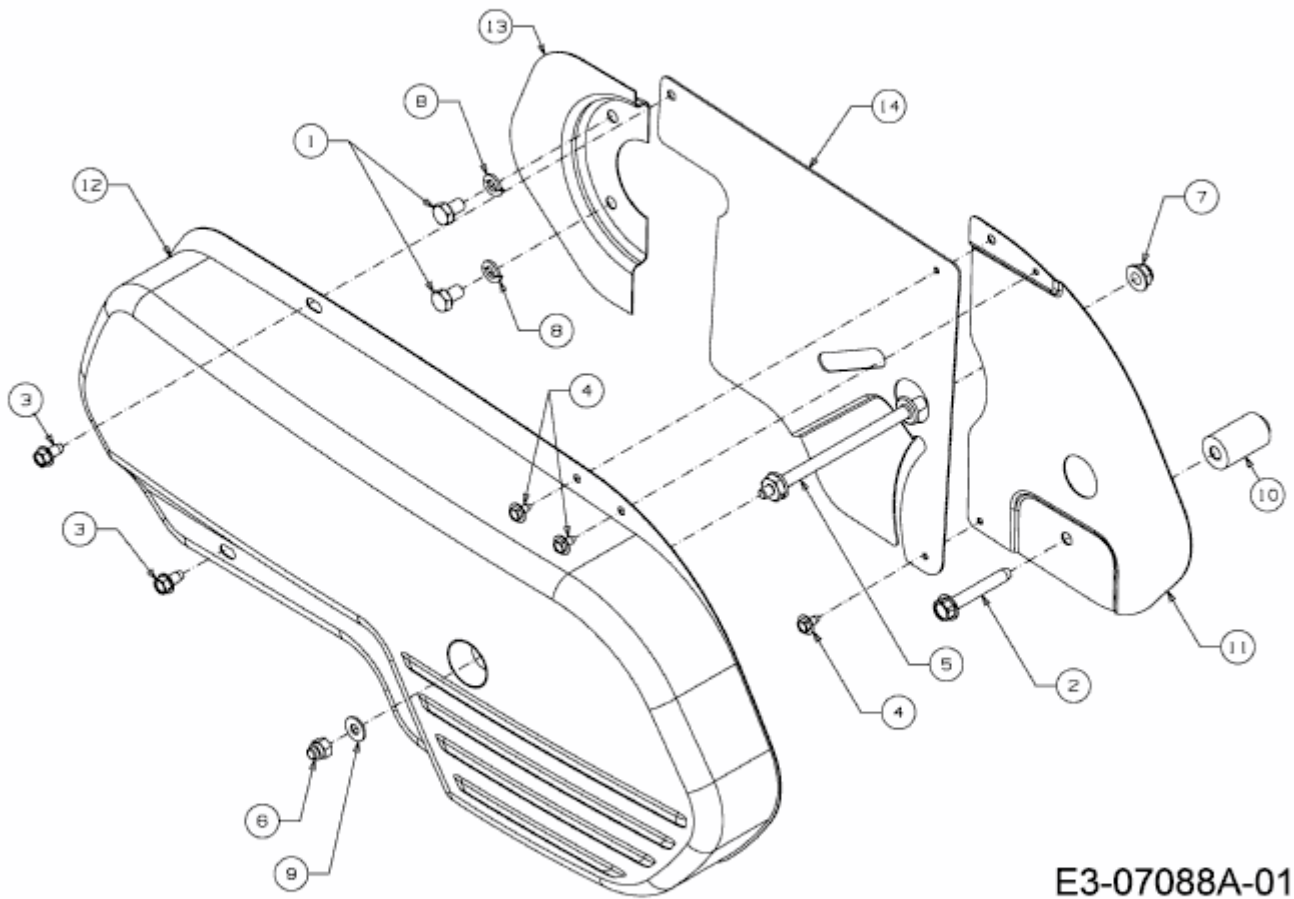

T/380 MECO > 21DX38MT678 (2014) > KEILRIEMENSCHUTZ

E3-07088A-01