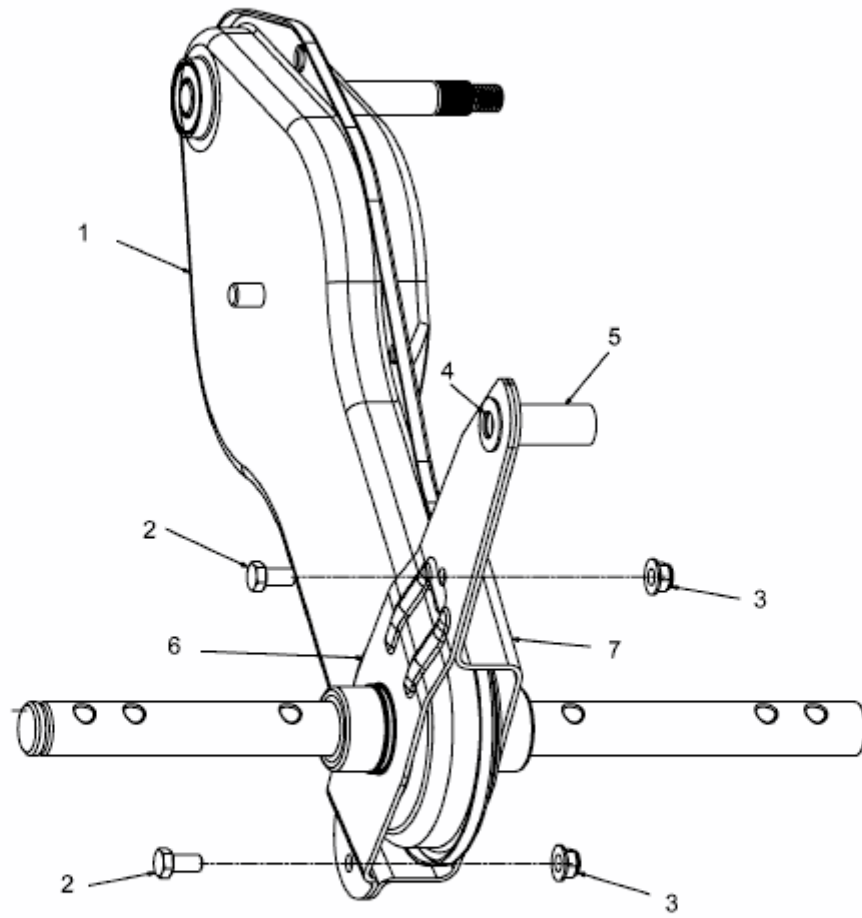

T/380 MECO > 21DX38MT678 (2014) > KETTENKASTEN

E3-07074A-01