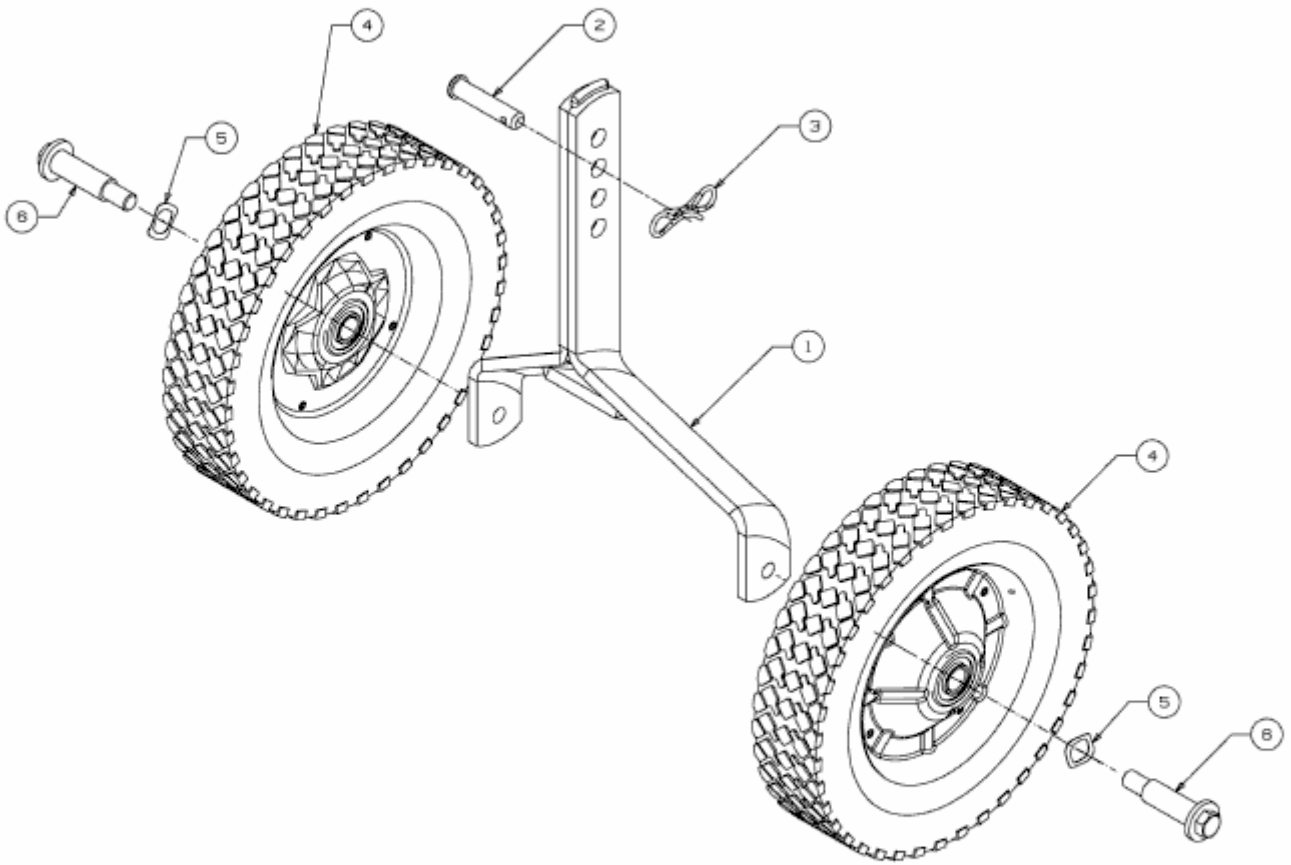

T/380 MECO > 21DX38MT678 (2014) > RADTRÄGER, RÄDER

E3-07086A-01