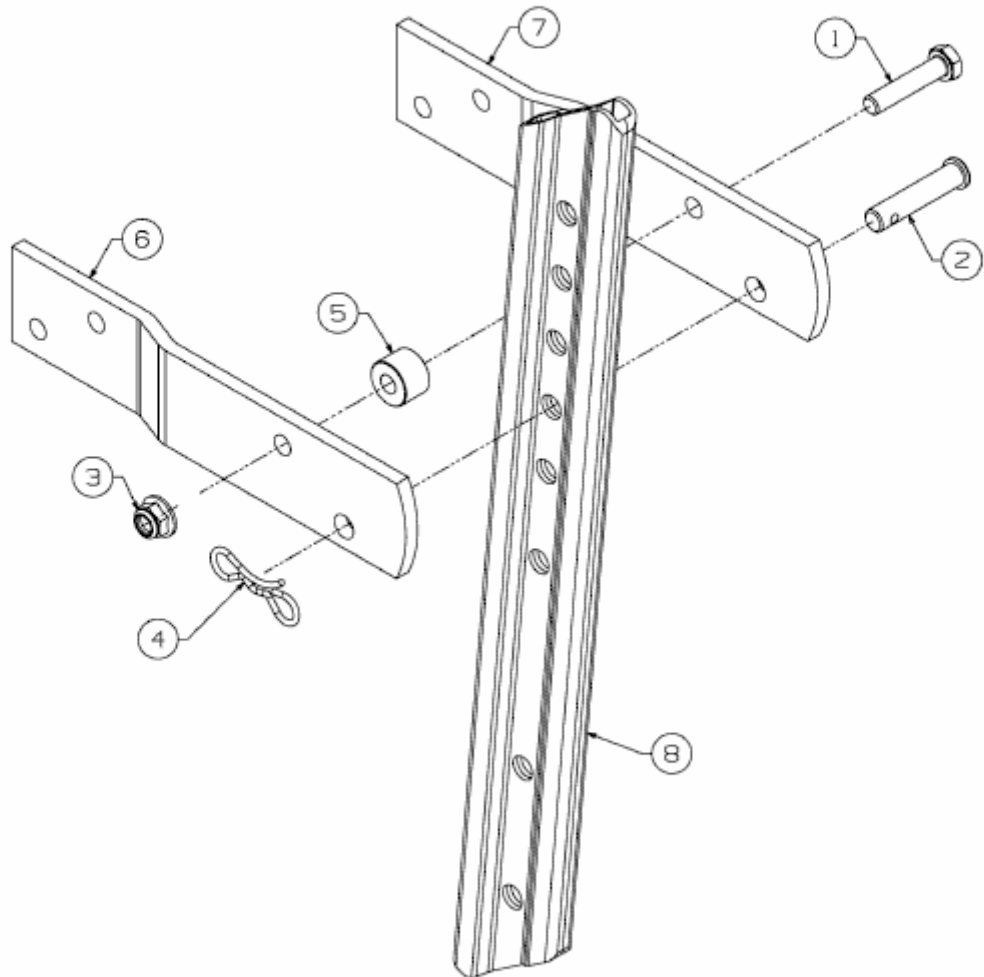

T/380 MECO > 21DX38MT678 (2014) > SPORN

E3-07070A-01