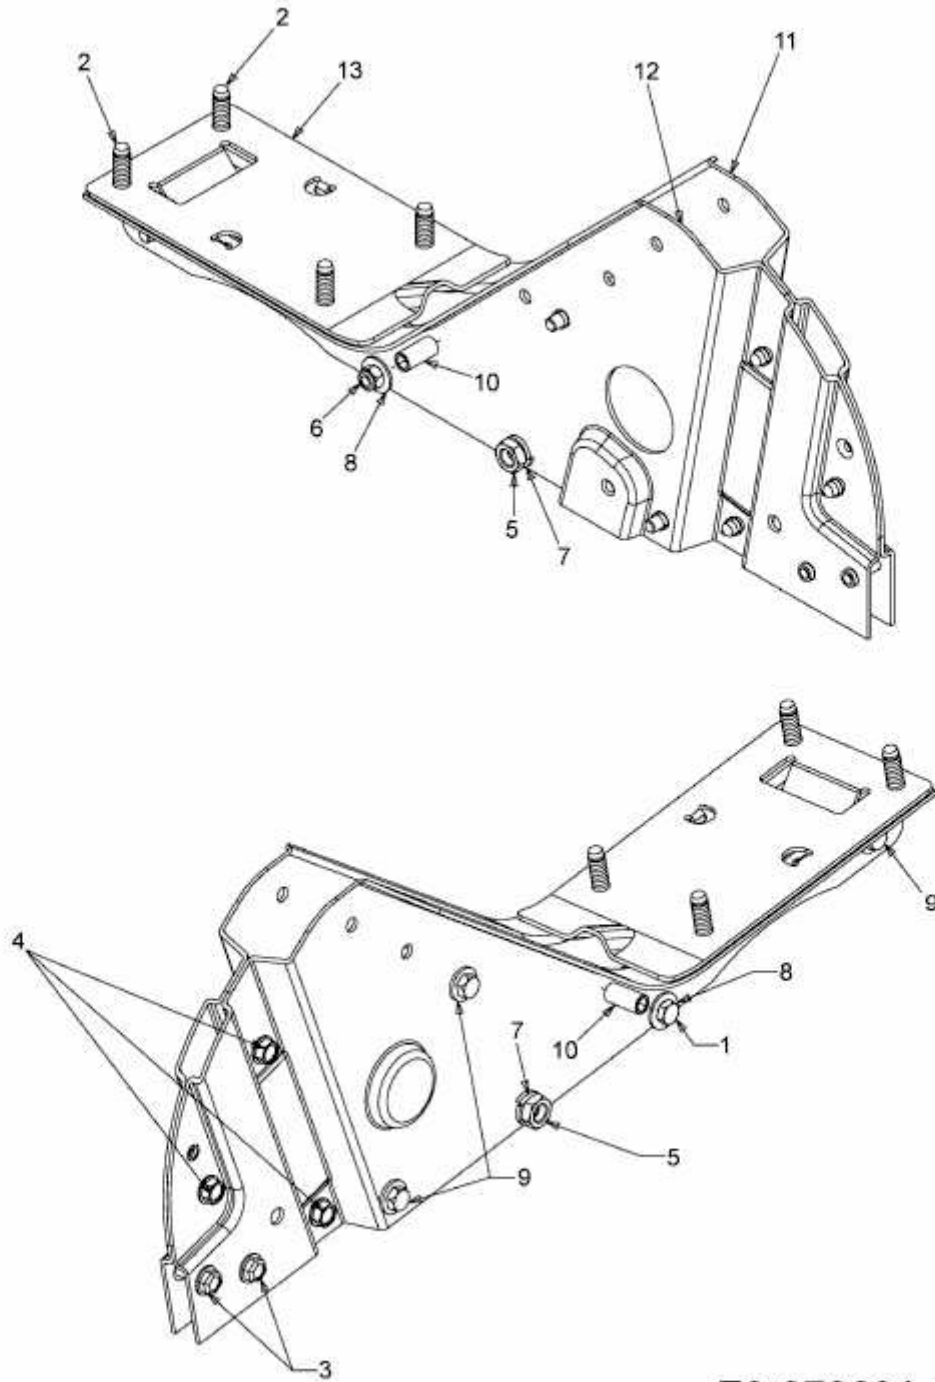

T/380 MECO > 21DX38MT678 (2014) > RAHMEN

E3-07069A-01