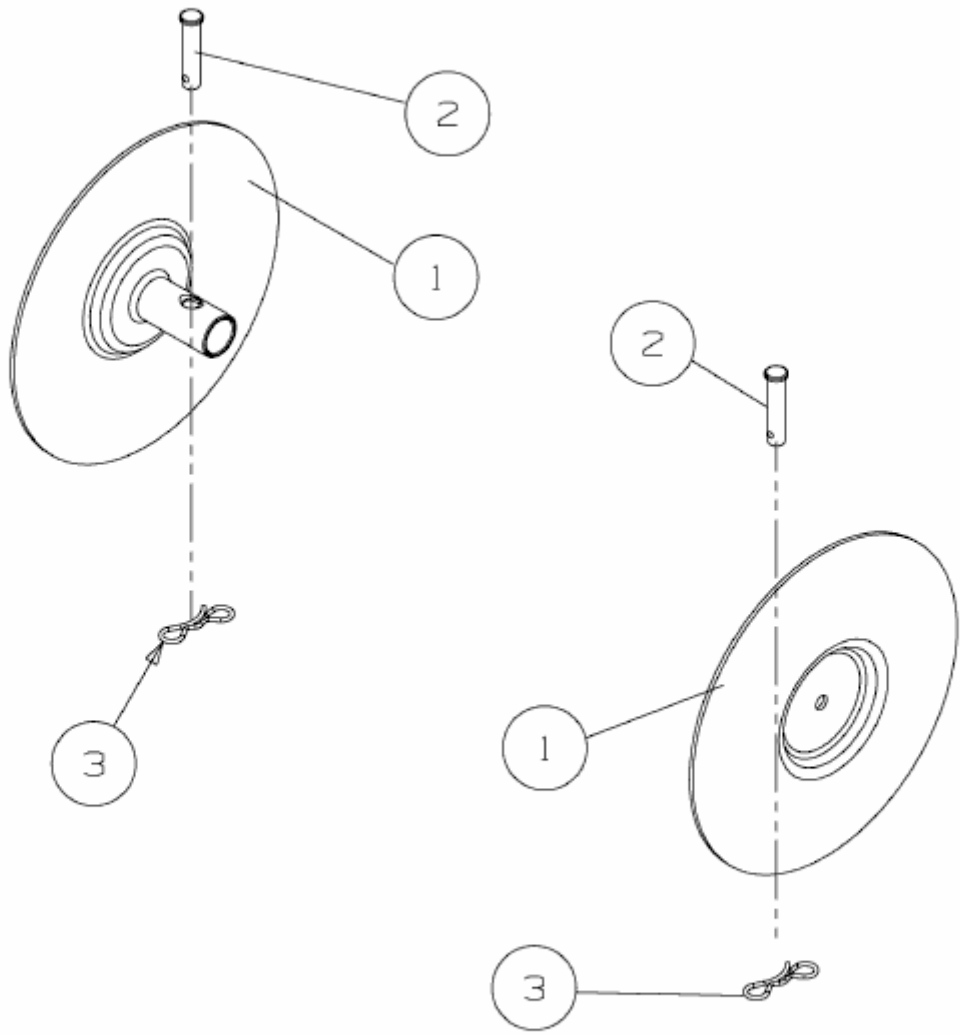

T/380 M > 21D-38MT678 (2016) > PFLANZENSCHUTZSCHEIBE

E3-05154A-01