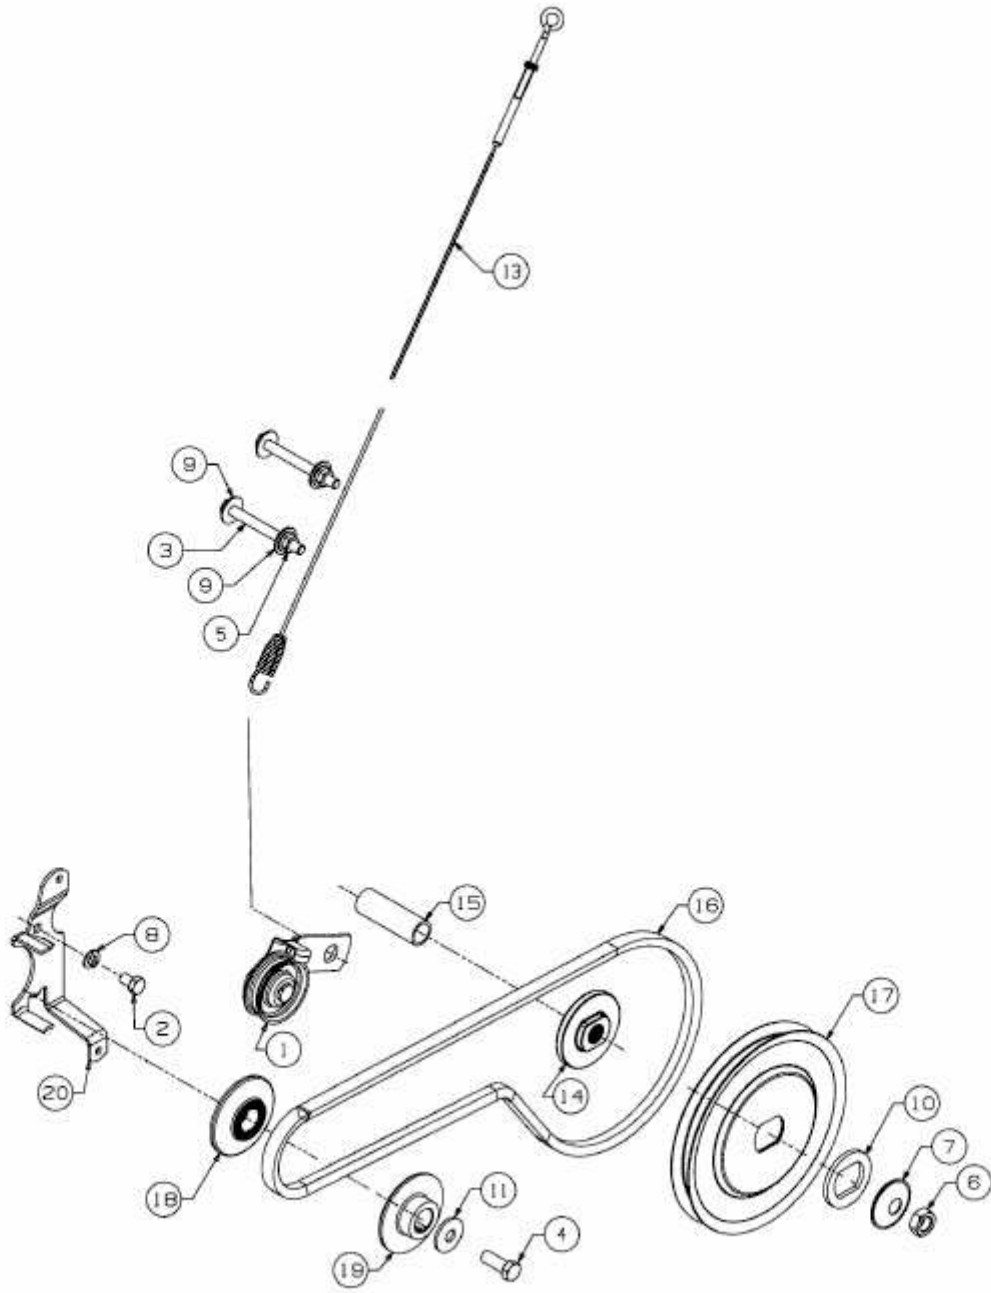

T/330 M > 21D-33MV678 (2016) > KEILRIEMEN, SPANNROLLE

E3-07075A-01