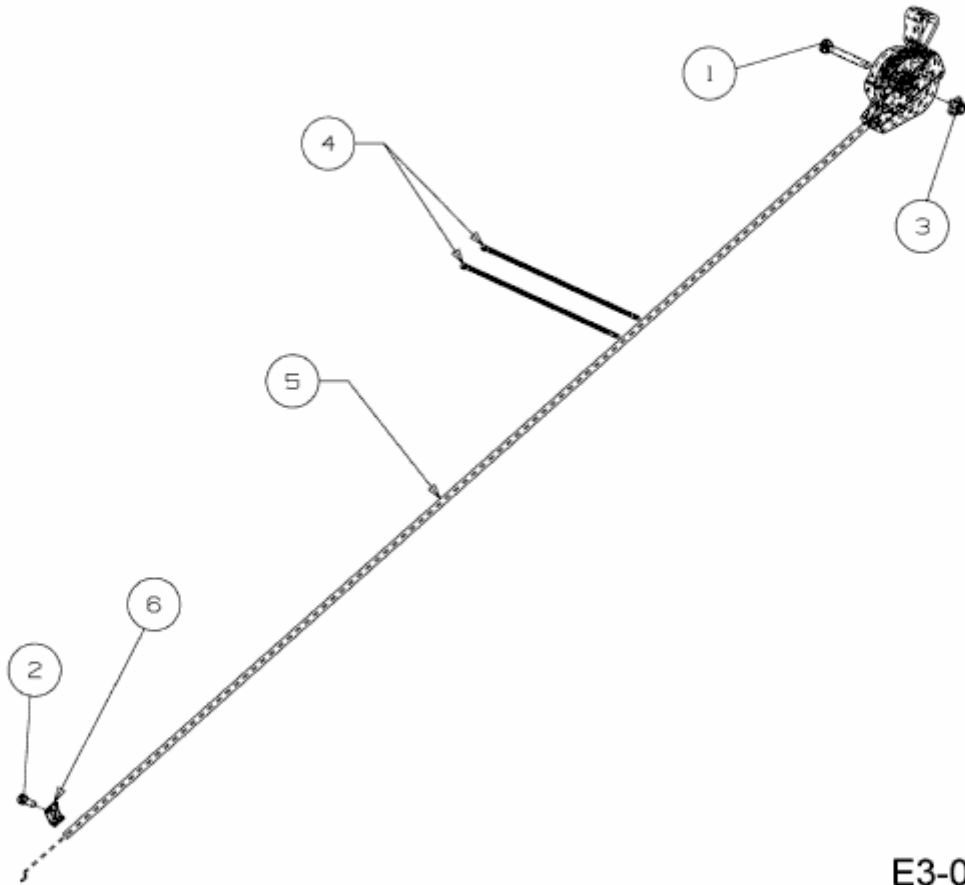

T/330 M > 21D-33MV678 (2015) > GASZUG

E3-07080A-01