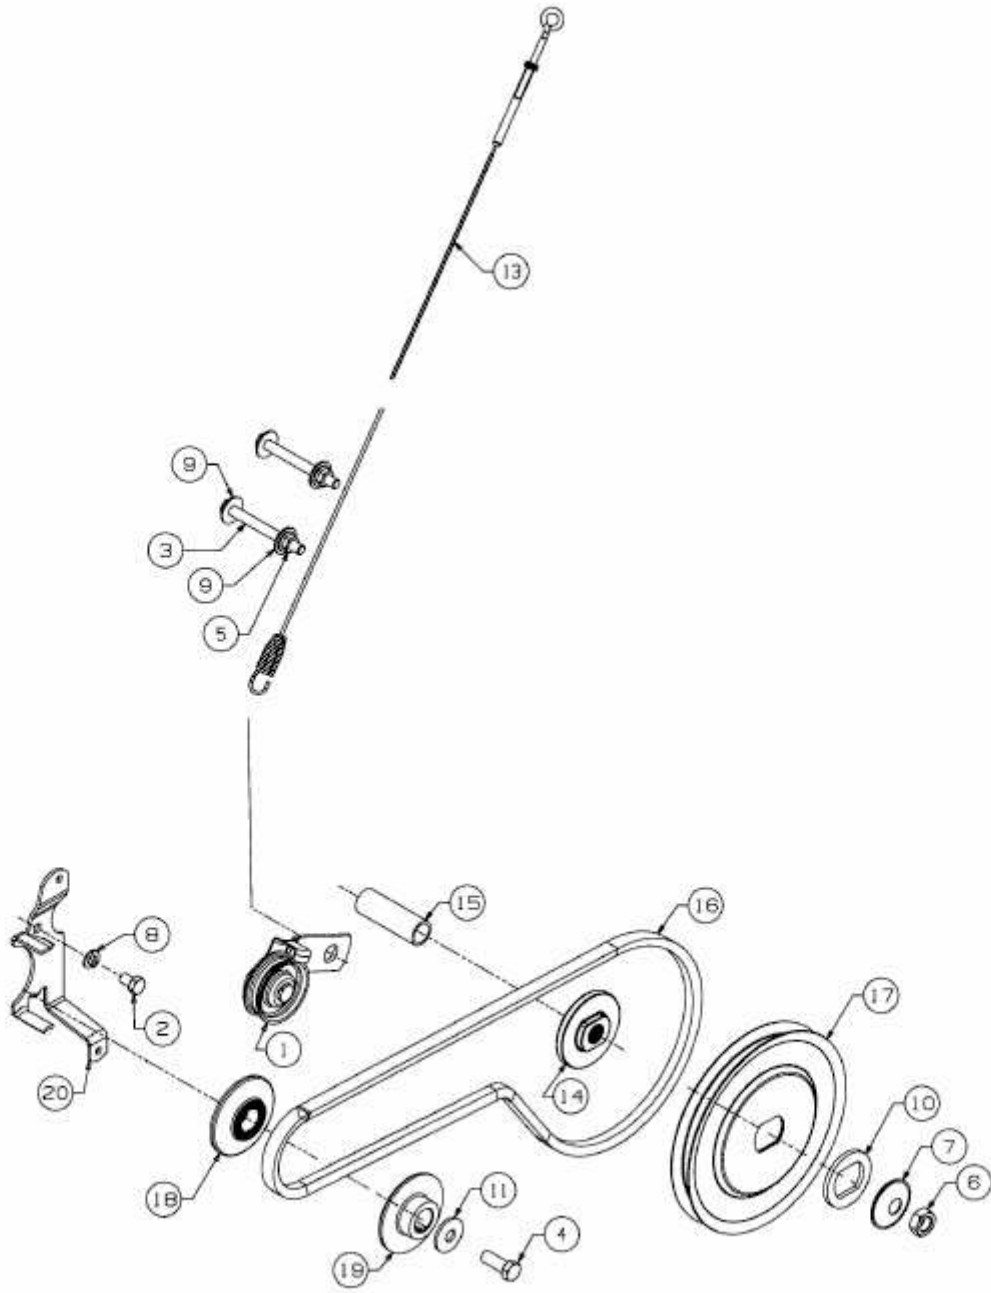

T/330 M > 21D-33MV678 (2015) > KEILRIEMEN, SPANNROLLE

E3-07075A-01