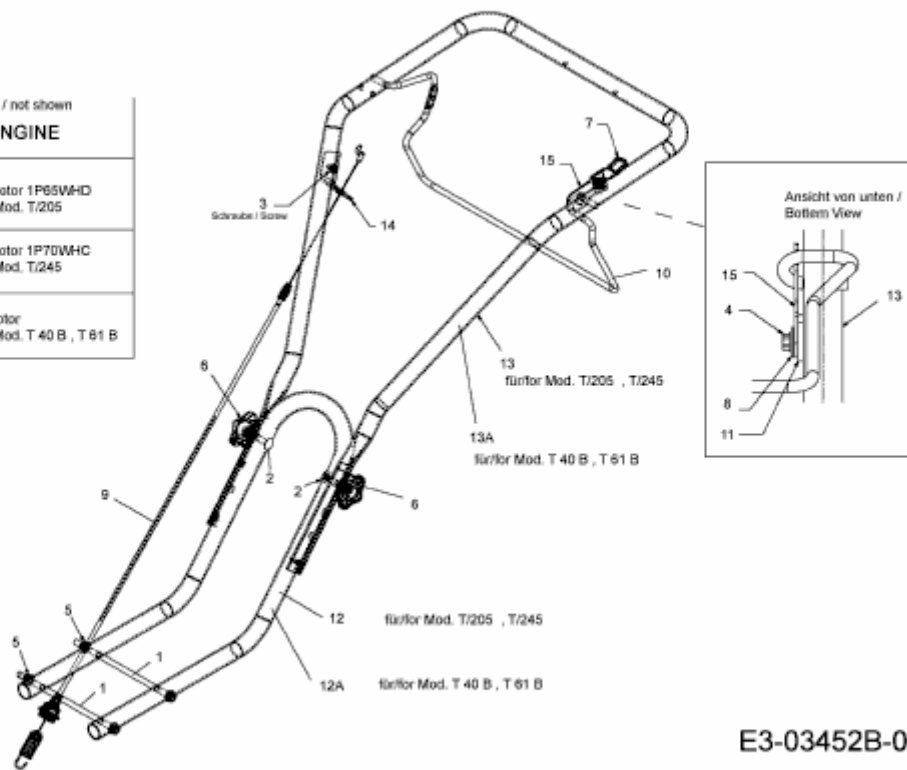

T/245 > 21D-25MJ678 (2015) > HOLM, MOTOR

nicht abgebildet / not shown
MOTOR / ENGINE

16	MTD-Motor 1P65WHD für/for Mod. T/205
17	MTD-Motor 1P70WHC für/for Mod. T/245
18	B&S-Motor für/for Mod. T 40 B , T 61 B

E3-03452B-01