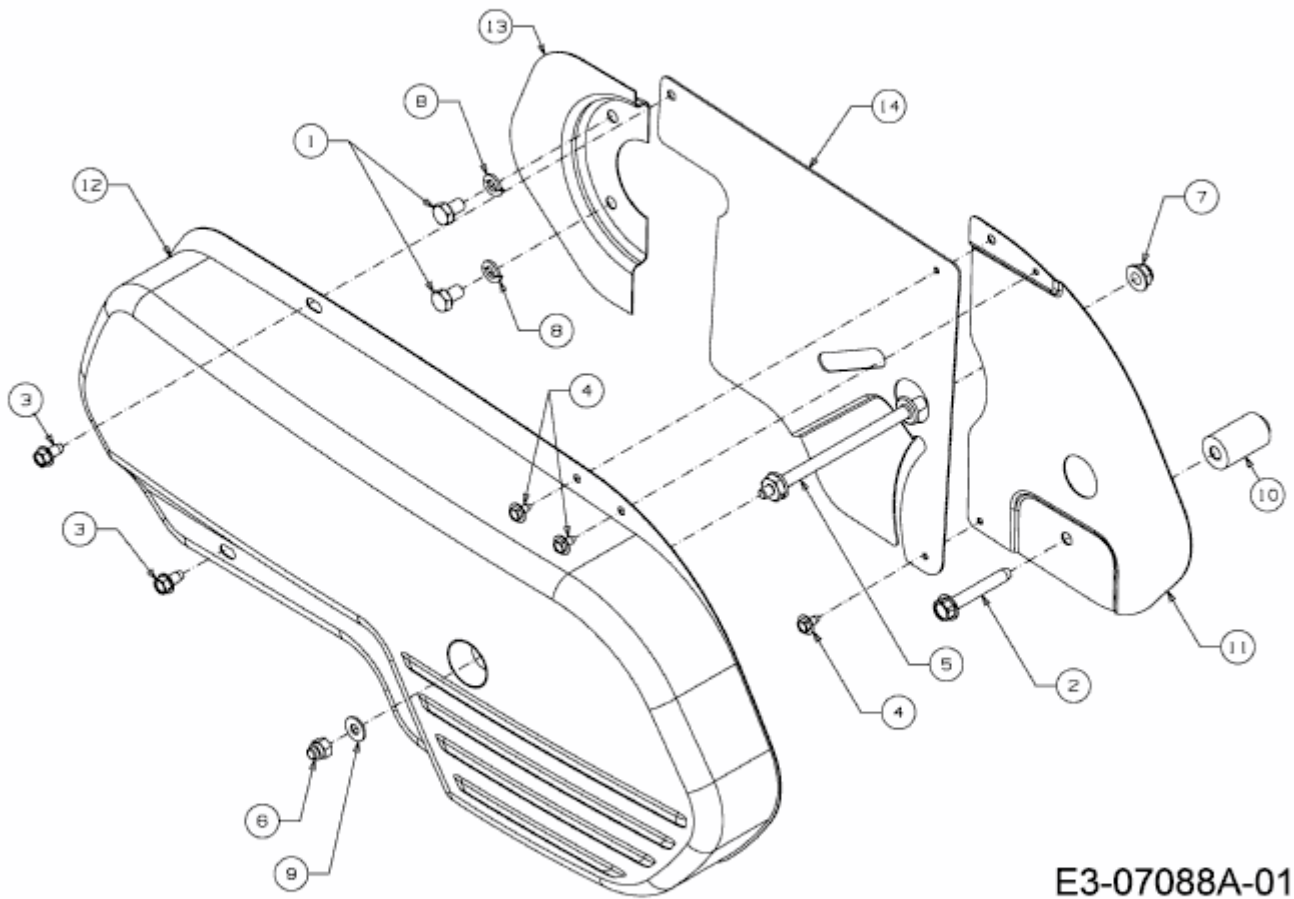

T/380 MECO > 21CX38MT678 (2013) > KEILRIEMENSCHUTZ

E3-07088A-01