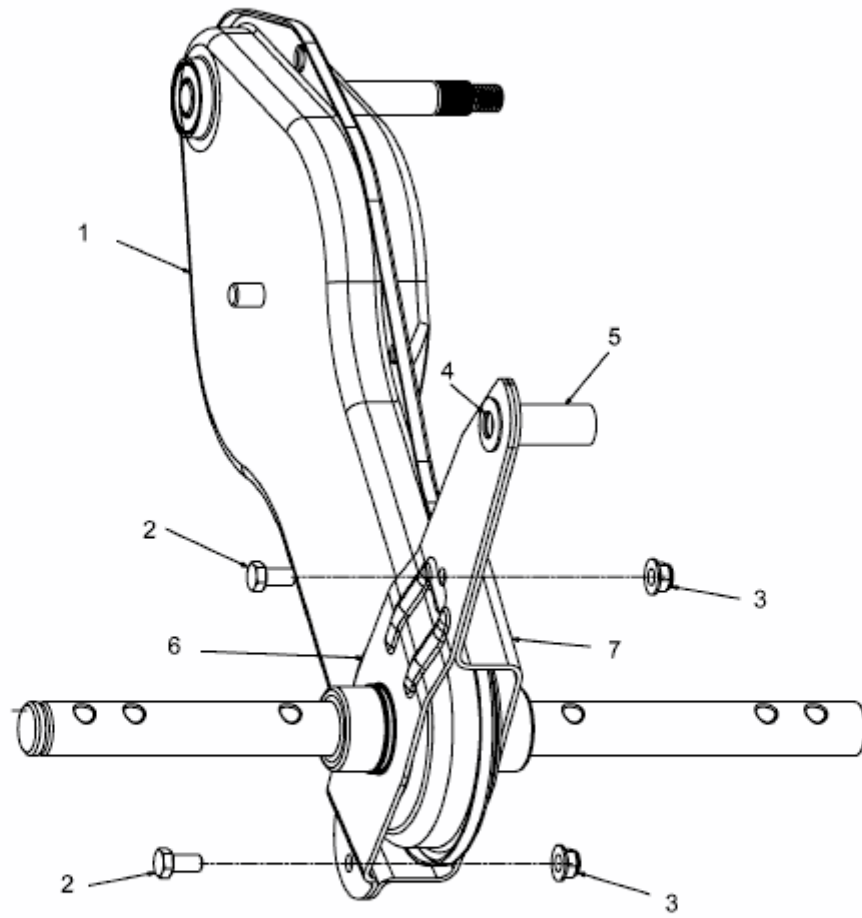

T/380 MECO > 21CX38MT678 (2013) > KETTENKASTEN

E3-07074A-01