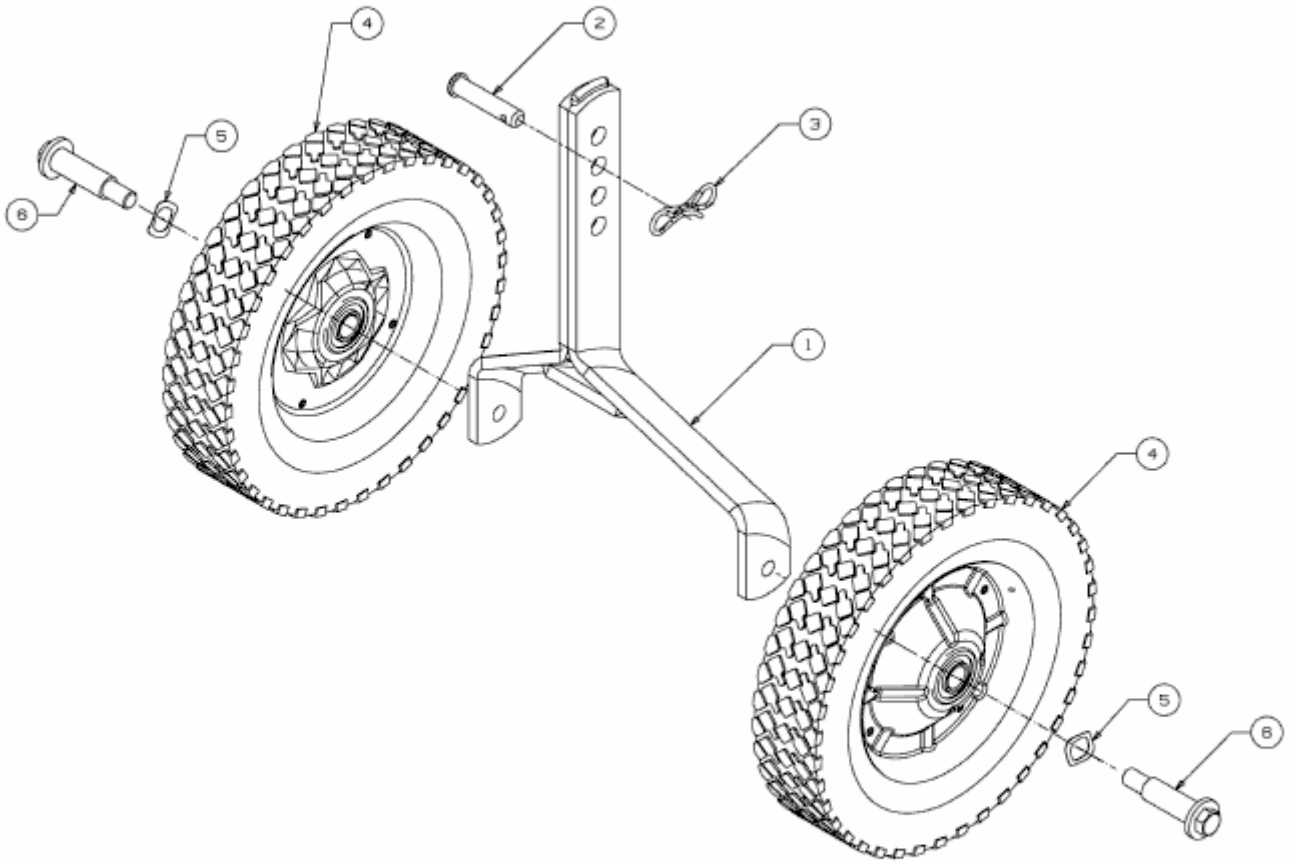

T/380 MECO > 21CX38MT678 (2013) > RADTRÄGER, RÄDER

E3-07086A-01